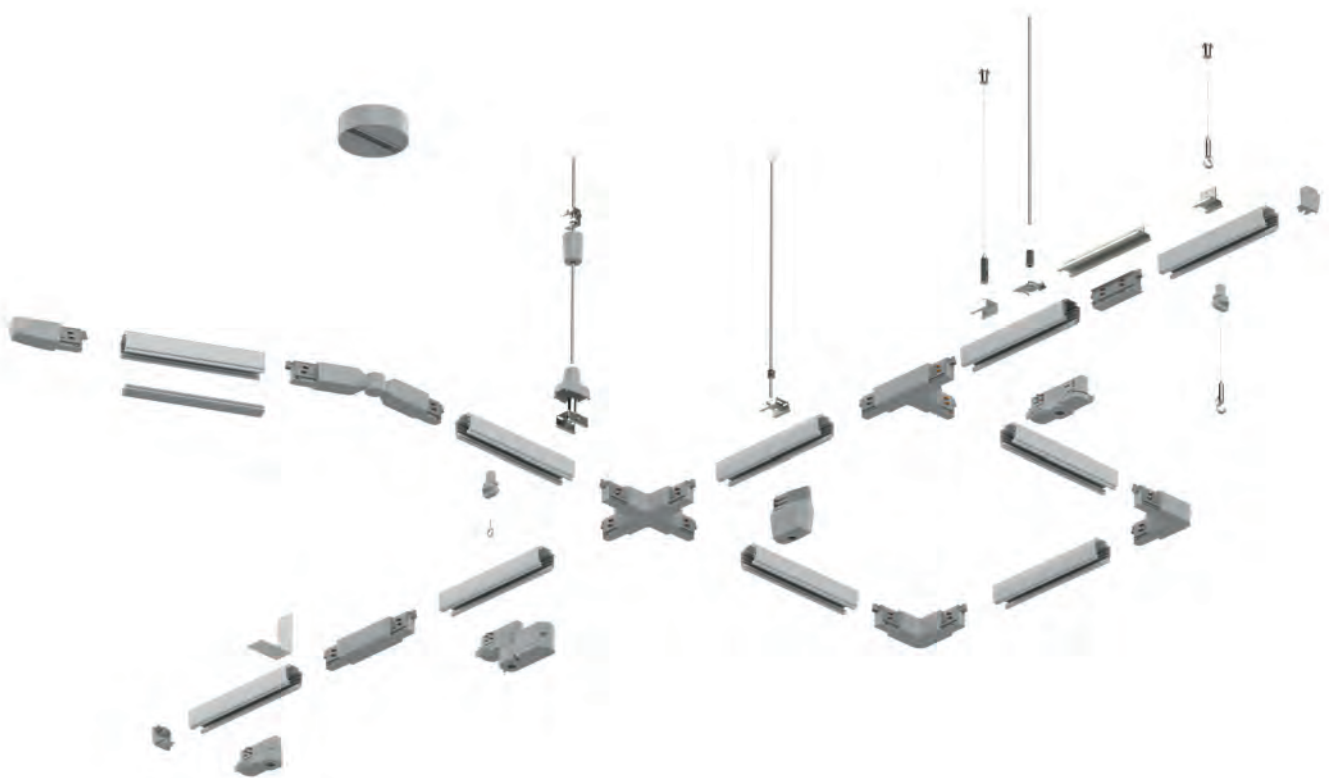

	CODE	L (cm)			
UP1459410	WS15	150		9,49	2
UP1459411	WS40	400		13,99	2
UP1459412	WS600	600		22,90	2
UP1459415	WS15B	150		11,49	1
UP1459416	WS40B	400		16,99	1
UP1459414	WS40H Hook	400		14,99	3

DALI Stromschienen und weiteres Zubehör
siehe Stromschienen-Katalog