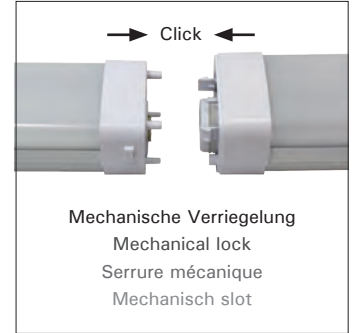

Alwetra

		>100.000 icon"/>	CRI >80							SDCM ≤ 4

Ab 100 Stück auch als 75W Version, in 6000 Kelvin oder mit 45° oder 60° Abstrahlwinkel bestellbar
From 100 pieces can also be ordered in 75W version, in 6000 Kelvin or with a 45° or 60° beam angle
À partir de 100 pièces également en version 75W, en 6000 Kelvin ou avec un angle de faisceau de 45° ou 60° sur commande
Vanaf 100 stuks ook in 75W uitvoering, in 6000 Kelvin of met 45° of 60° stralingshoek te bestellen

LED-Leuchtenmodul mit 7-adriger Verdrahtung und 0-10V Dimmung LED light module with 7-wire wiring and 0-10V dimming Module d'éclairage LED avec câblage 7 fils et gradation 0-10V Led-lichtmodule met 7-aderige bedrading en 0-10V dimbaar PE, N, L1, L2, L3, Dim +/-

	K	W	lm	lm/w	PF	UGR		LxBxH (mm)					€ netto	
LG32105	4000	select 30 36 40 48	6100	130	0,95	24	120	1460 x 80 x 78	2420	☐	☒ 0-10V PWM	Alu PC	179,-	1
LG32110	4000	select 30 36 40 48	6100	130	0,95	20	90	1460 x 80 x 78	2420	☐	☒ 0-10V PWM	Alu PC	189,-	2
LG32121	4000	select 25-75	10800	140	0,95	24	120	1460 x 80 x 78	2420	☐	☒ 0-10V Dim	Alu PC	189,-	1
LG32120	4000	select 25-75	10800	140	0,95	20	90	1460 x 80 x 78	2420	☐	☒ 0-10V Dim	Alu PC	199,-	2

Blindmodul Blanc dummy module Module factice Dummy-module

Blindmodul mit interner Durchgangsverkabelung
Blanc dummy module with internal through-wiring
Module factice avec câblage traversant interne
Dummy-module met interne doorvoerbedrading

	LxBxH (mm)				€ netto
LG32089	1006 x 80 x 78	1510	☐	Alu/PC	79,-
LG32090	1502 x 80 x 78	2160	☐	Alu/PC	92,-