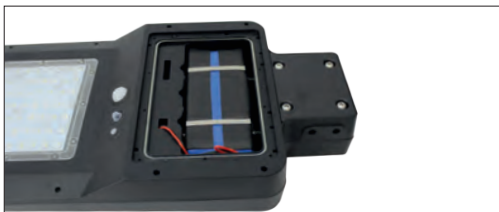

Dämmerungssensor und Bewegungsmelder
Twilight sensor and motion detector
Capteur crépusculaire et détecteur de mouvement
Schemersensor en bewegingsmelder

Solvablea Solarstraßenleuchte / Solar streetlight Solar Éclairage publique solaire / Straatverlichting

	CRI >>70	 ASYM 140x70° TPIII	 35.000h L80B20		 50°C -15°C				

	K	W	lm	lm/w	ø (mm)	LxBxH (mm)	g	Lithium				€ netto
LG11964 NEW	4000	15	1600	107	50	413 x 232 x 58	2150	7,4V 5,4Ah	---		< 8m	99,-
LG11965	4000	40	4800	120	50	622 x 290 x 74mm	4980	11,1V 10Ah	✓		< 12m	299,-

40W Version max. 5h Orientierungslicht möglich danach 100% Licht über Sensor
40W version max. 5 h orientation light after that 100% light with motion detection
Version 40W max.5 h éclairage d'orientation possible ensuite 100% de lumière via capteur
40W versie max. 5 uur oriëntatieverlichting mogelijk en 100% licht bij detectie

Bügel justierbar
bracket adjustable
Support ajustable
Verstelbare
montagebeugel
-10° - +20°

wechselbarer Akku bei 40W Version
exchangeable battery 40W version
batterie échangeable pour la version 40W
verwisselbare batterij voor 40W-versie

monokristallines Solarpanel
monocrySTALLINE solar panel
panneau solaire monocrystallin
monocrystalline zonnepaneel