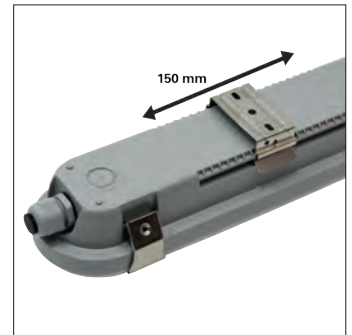

Retrova Select OneFitAll

	NEW	K	W	lm	lm/W	PF	UGR	LxBxH (mm)	g				€ netto
LG30747		select 4000 5000 6000	select 25 30 35 40	5200	130	0,95	25	1190 x 96 x 74	1557		ABS	✓	92,90
LG30751		select 4000 5000 6000	select 35 40 50 60	7600	130	0,95	25	1490 x 96 x 74	1901		ABS	✓	112,90