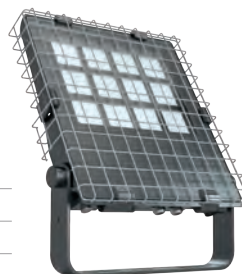

+ optional

Schutzgitter
Wireguard IK10
Grille de protection
Beschermingsrooster

	für/for/pour/voor Model	€
LG10887	100W, 150W	49,-
LG10888	200W	59,-
LG10889	240W, 300W	89,-

+ optional

Überspannungsschutz
Surge charge protection device 20KV
Protection contre le survoltage
Overspanningsbeveiliging 20KV

LG10890	19,90