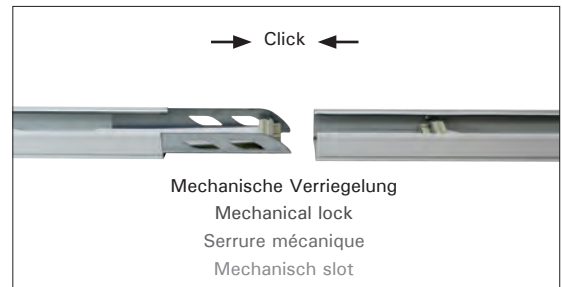

5-adrig 5 wire 5 fils 5-draads (PE, N, L1, L2, L3)

	LxBxH (mm)			
LG31314	599 x 68 x 41	☐	Steel	27,90
LG31315	1499 x 68 x 41	☐	Steel	34,90
LG31316	2999 x 68 x 41	☐	Steel	69,80

8-adrig 8 wire 8 fils 8-draads (PE, N, L1, L2, L3, Dim +/-, Emergency L)

	LxBxH (mm)			
LG31318	599 x 68 x 41	☐	Steel	33,-
LG31319	1499 x 68 x 41	☐	Steel	39,90
LG31320	2999 x 68 x 41	☐	Steel	79,90

12-adrig 12 wire 12 fils 12-draads (PE, N, L1, L2, L3, Dim +/-, CHR, Emergency: L1, N1, L2 N2)

	LxBxH (mm)			
LG31322	599 x 68 x 41	☐	Steel	52,90
LG31323	1499 x 68 x 41	☐	Steel	61,90
LG31324	2999 x 68 x 41	☐	Steel	123,90

PC-Blindabdeckungen PC blind covers Couvercles de stores en PC PC blind cover

	LxBxH (mm)		
LG31742	599 x 73 x 20	☐	7,90
LG31743	1499 x 73 x 20	☐	12,90

Blindabdeckungen Blind covers Couvercles aveugles Blind cover

Zur Aufnahme von Sensoren und Notlichtmodulen
To accommodate sensors and emergency lighting modules
Pour accueillir les capteurs et les modules d'éclairage de secours
Voor sensoren en noodverlichtingsmodules

	LxBxH (mm)			
LG31744	599 x 73 x 20	☐	Steel	25,90
LG31745	1499 x 73 x 20	☐	Steel	53,90