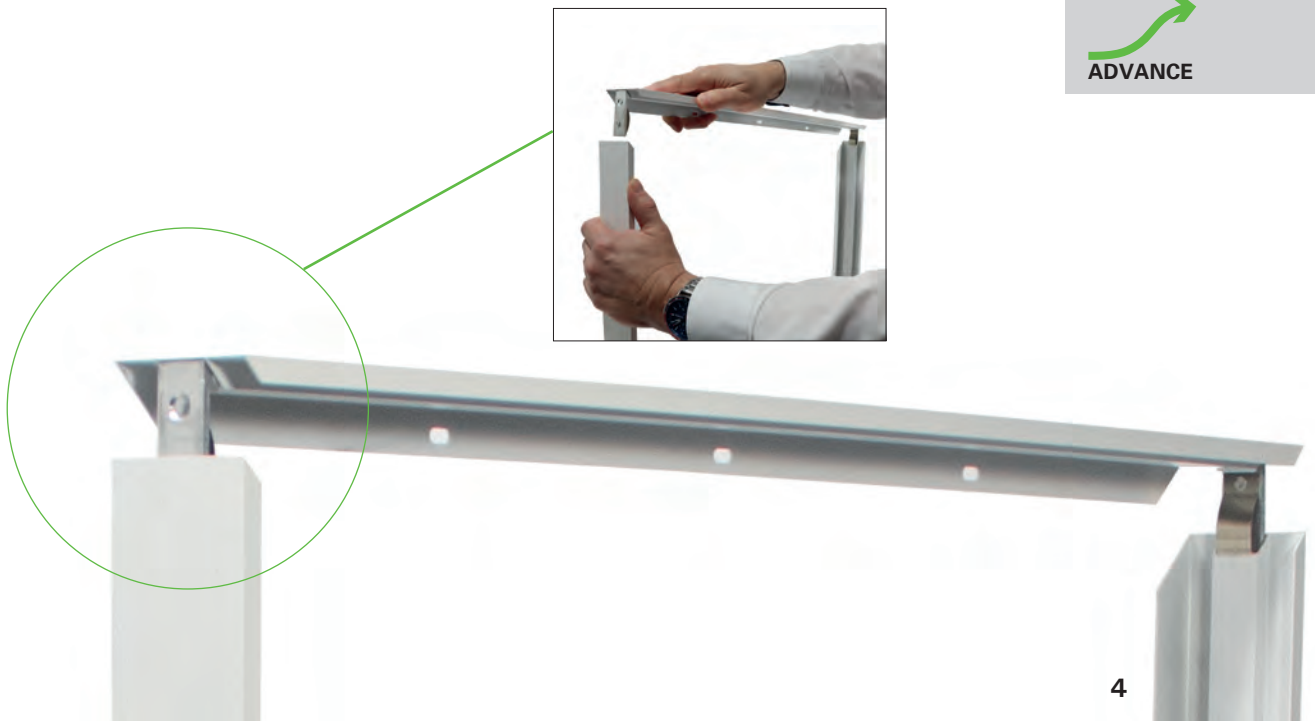

Vormontiert, nur 2 Teile
Preassembled, only 2 parts
2 pièces pré-assemblées seulement
Slechts 2 onderdelen voorgemonteerd

Werkzeuglos steckbare Anbaurahmen für LED-Panels
Toolfree plug-in mounting frames for LED panels
Cadres de montage enfichables sans outils pour panneaux LED
Gereedschaploze clickbare montageframes voor LED panelen