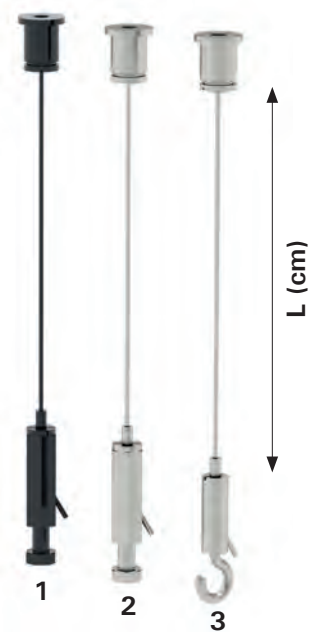

CODE	L (cm)			
UP1459410	WS15	150		9,49	2
UP1459411	WS40	400		13,99	2
UP1459412	WS600	600		22,90	2
UP1459415	WS15B	150		11,49	1
UP1459416	WS40B	400		16,99	1
UP1459414	WS40H Hook	400		14,99	3

DALI Stromschienen und weiteres Zubehör
siehe Stromschienen-Katalog

For Dali tracks and more accessories
see special catalog

Pour les jeux de barres Dali et autres accessoires,
voir le catalogue de jeux de barres

Zie de railcatalogus
voor Dali-rails en andere accessoires