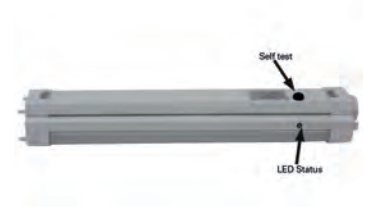

+ optional

Montageclips
Mounting clips
Clips de montage
Bevestigingsclips

€
LG32088 2,90

+ optional

Kettenabhängiger, justierbar
Chain hanger, adjustable
Cintre de chaîne, réglable
Kettinghanger, verstelbaar

€
LG32087 4,90

+ optional

Endkappe
Endcap
Embout
Eindkap

€
LG32081 8,90

+ optional

Anschlussbox
Feed In box
Boîte de connexion
Aansluitkast
7-pin Terminal, PC

€
LG32080 22,90

Terminal inside

+ optional

Abschlussbox für Durchgangsverdrahtung
Feed out box
Boîte de terminaison pour le câblage traversant
Aansluitdoos voor doorvoerbedrading voedingsdoos
7-pin Terminal, PC

€
LG32082 22,90

+ optional

Verbindungsklammer
Connecting bracket
Support de connexion
Verbindingsbeugel

€
LG32050 4,90