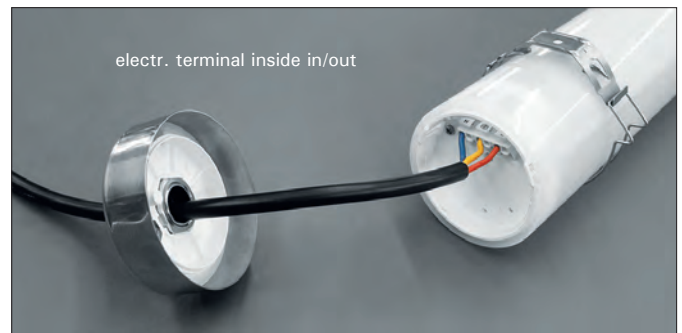

Cappila XTreme MKIII

CRI >80

	K	W	lm	lm/W	PF	IP	IK	ØxL (mm)	g			€ netto
LG30767	4000	60	8700	145	0,95	69	10	70 x 1490	1800		✓	189,-
LG30768	6000	60	8700	145	0,95	69	10	70 x 1490	1800		✓	189,-