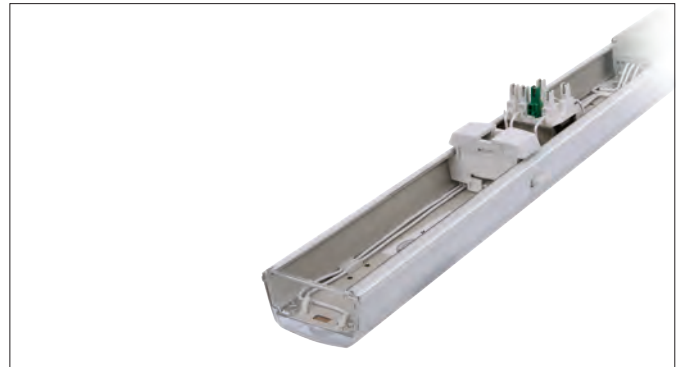

+optional

Montageclip mit Haken
Mounting clip with hook
Clips de montage
Bevestigingsclips

€

LG31704

7,50