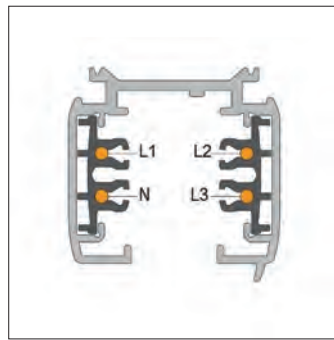

L1, L2, L3
Phasenwahlschalter
Phase selector switch
Commutateur de sélection de phase
Fase keuzeschakelaar