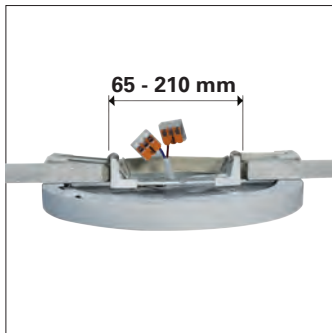

NEW

	K	W	lm	lm/W	PF	ØxH (mm)	ØxH (mm)	g		€ netto
LG58352	select 3000 4000 6000	select 6 12 18	620 - 1806 max.	106 max.	0,9	225x19	65-210	400	□ ✓	29,90

Deckenklammer abnehmbar für direkte Montage mittels Schrauben

Removable ceiling spring clips for direct assembly using screws

Support de plafond amovible pour une installation direct à l'aide de vis

Afneembare plafondbeugel voor directe montage met schroeven

3 einstellbare Lichtfarben
3 selectable light colors
3 couleurs de lumière sélectionnable
3 instelbare kleurtemperaturen