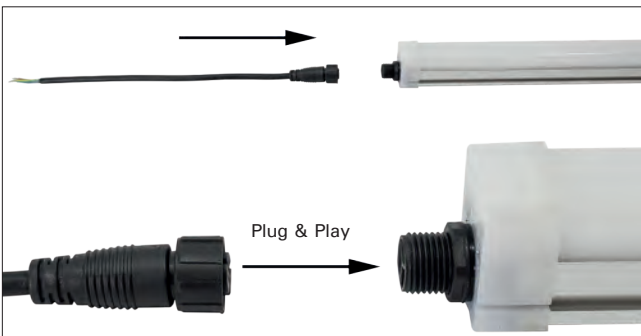

+ optional

AC 230V Verbindungskabel
AC 230V link cable
Câble de raccordement AC 230V
AC 230V aansluitkabel

LG56380	600 mm	13,90
LG56381	1200 mm	15,90
LG56382	2000 mm	17,90
LG56383	3000 mm	20,90

+ optional