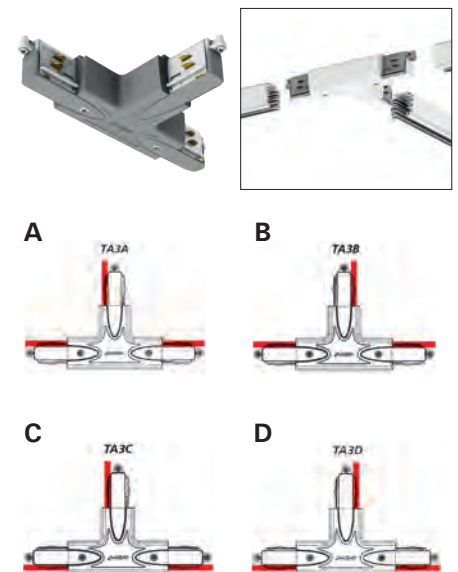

T-Verbinder T-connector Connecteur en T T-verbinding

	CODE			
UP1459161	TA3AW		36,90	A
UP1459162	TA3BW		36,90	B
UP1459163	TA3CW		36,90	C
UP1459164	TA3DW		36,90	D
UP1459261	TA3AG		36,90	A
UP1459262	TA3BG		36,90	B
UP1459263	TA3CG		36,90	C
UP1459264	TA3DG		36,90	D
UP1459361	TA3AB		36,90	A
UP1459362	TA3BB		36,90	B
UP1459363	TA3CB		36,90	C
UP1459364	TA3DB		36,90	D