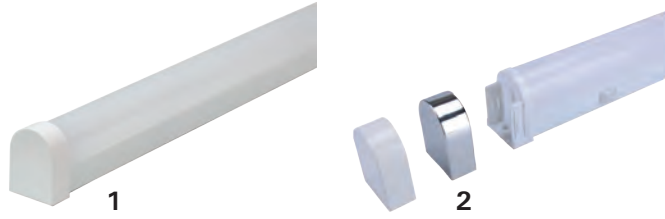

Sehr einfache Montage
 Very easy installation
 Installation très facile
 Zeer eenvoudige montage

Spila Spila MKII

	K	W	lm	lm/W	PF	UGR	LxBxH (mm)	g				€ netto	
LG40107	3000	15	1200	80	0,9	22	680 x 65 x 53	635	<input type="checkbox"/>	<input checked="" type="checkbox"/>	<input checked="" type="checkbox"/>	55,-	3
LG40109 NEW	4000	15	1400	93	0,9	22	600 x 65 x 53	354	<input type="checkbox"/>	<input checked="" type="checkbox"/>	<input checked="" type="checkbox"/>	54,90	1
LG40110 NEW	3000	15	1200	80	0,9	22	600 x 65 x 53	354	<input type="checkbox"/>	<input checked="" type="checkbox"/>	<input checked="" type="checkbox"/>	54,90	1