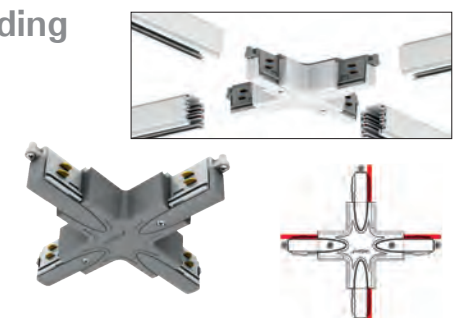

passend für A und B suitable for A and B
adapté pour A et B geschikt voor A en B

	CODE		
UP1459141	LC3W		25,90
UP1459241	LC3G		25,90
UP1459341	LC3B		25,90

Gelenk-Verbinder Articulated connector Connecteur articulé Verstelbare verbinder

	CODE		
UP1459151	ALC3W		34,90
UP1459251	ALC3G		34,90
UP1459351	ALC3B		34,90

T-Verbinder T-connector Connecteur en T T-verbinding

	CODE			
UP1459161	TA3AW		36,90	A
UP1459162	TA3BW		36,90	B
UP1459163	TA3CW		36,90	C
UP1459164	TA3DW		36,90	D
UP1459261	TA3AG		36,90	A
UP1459262	TA3BG		36,90	B
UP1459263	TA3CG		36,90	C
UP1459264	TA3DG		36,90	D
UP1459361	TA3AB		36,90	A
UP1459362	TA3BB		36,90	B
UP1459363	TA3CB		36,90	C
UP1459364	TA3DB		36,90	D

X-Verbinder X-connector Connecteur en X X-verbinding

	CODE		
UP1459171	XA3AW		38,90
UP1459271	XA3BW		38,90
UP1459371	XA3CW		38,90

Endkappe Endcap Embout Eindkap

	CODE		
UP1459181	EC3W		2,29
UP1459281	EC3G		2,29
UP1459381	EC3B		2,29