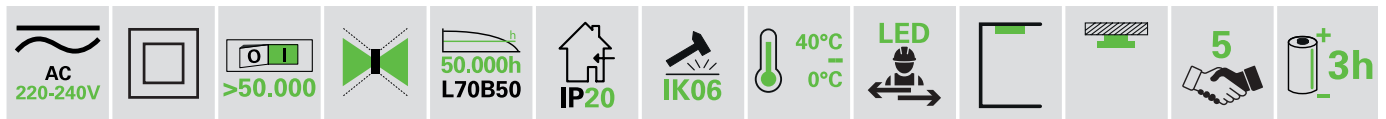

Emergy Disk