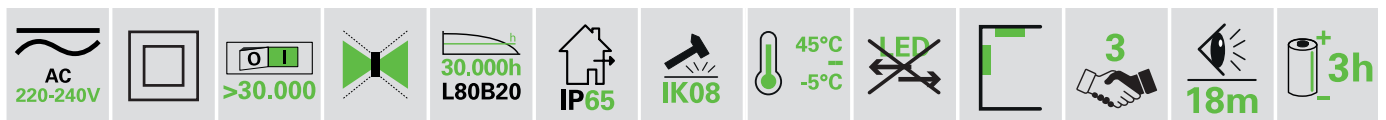

Gemäß / Comply with DIN/EN
60598-2-22, 62034:2012
50172, ISO 7010

ASC
Test

Emergency Brick

	K	W	lm	lm/W	H B L LxBxH (mm)	g		Im	h	DC	mA	€ netto	
LG60009	5800	3	140	50	350 x 60 x 100	600	□	PC	✓ 150lm	NI-CD	3,6V	1500	54,90

Enthaltene Piktogramme
Included pictograms
Pictogrammes inclus
Bijgevoegde pictogrammen