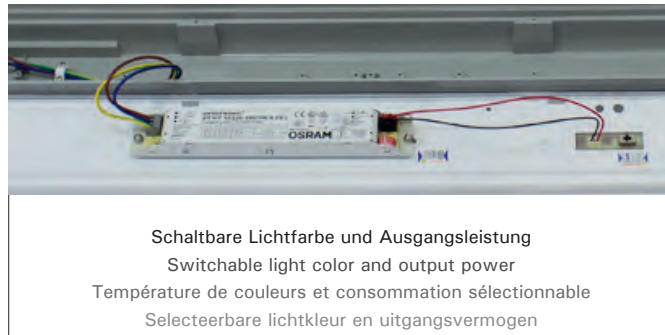

NEW	K	W	lm	lm/W	PF	UGR	LxBxH (mm)	g				€ netto
LG30747		select 4000 5000 6000	select 25 30 35 40	5200	130	0,95	25	1190 x 96 x 74	1557		ABS	✓	92,90
LG30751		select 4000 5000 6000	select 35 40 50 60	7600	130	0,95	25	1490 x 96 x 74	1901		ABS	✓	112,90