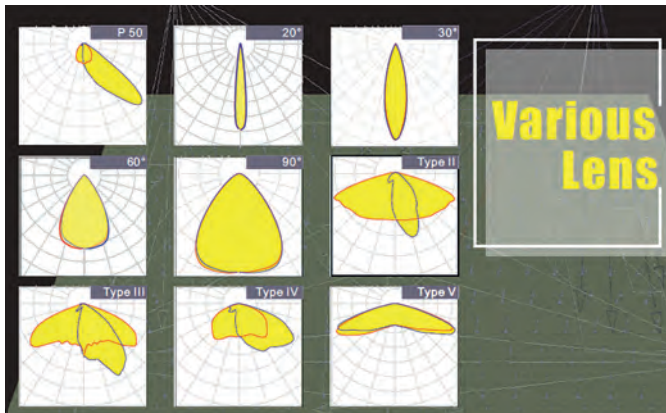

Optionale Linsen mit verschiedenen Abstrahlwinkeln
Optional lenses with different beamangles
Lentilles en option avec différents angles de faisceau
Optionele lenzen met verschillende stralingshoeken

+ optional

Einzelnes Linsenmodul
Single lens module
Module de lentilles unique
Enkele lensmodule

		€
LG10891	20°	1,20
LG10892	30°	1,20
LG10893	60°	1,20
LG10894	Type II ca. 70x145°	1,20
LG10895	Type III ca. 95x135°	1,20
LG10896	Type IV ca. 60x100°	1,20
LG10897	Type V ca. asy. 155°	1,20
LG10898	P50 ca. 60x50°	1,20