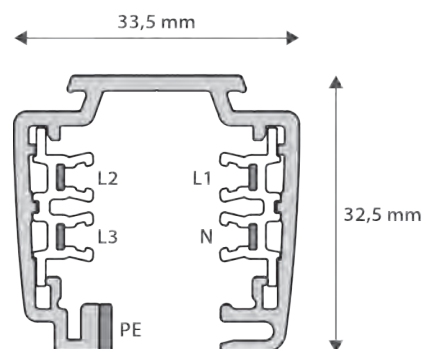

Stromschienen 3-phasig

3 phase track rails

Rail d'alimentation 3 phases

3-fase stroomrail

	CODE	L (m)		€ netto
UP1459160	T312W	1,2	<input type="checkbox"/>	36,-
UP1459102	T32W	2	<input type="checkbox"/>	59,-
UP1459103	T33W	3	<input type="checkbox"/>	89,-
UP1459104	T34W	4	<input type="checkbox"/>	119,-
UP1459166	T312G	1,2	<input type="checkbox"/>	36,-
UP1459232	T32G	2	<input type="checkbox"/>	59,-
UP1459233	T33G	3	<input type="checkbox"/>	89,-
UP1459234	T34G	4	<input type="checkbox"/>	119,-
UP1459159	T312B	1,2	<input type="checkbox"/>	36,-
UP1459302	T32B	2	<input type="checkbox"/>	59,-
UP1459303	T33B	3	<input type="checkbox"/>	89,-
UP1459304	T34B	4	<input type="checkbox"/>	119,-