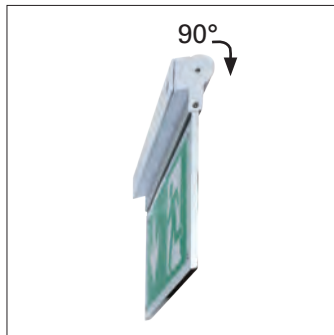

Exita Swing

AC 220-240V		>50.000	30.000h L80B20	IP20	40°C -5°C		3	24m	3h	ASC Test

				LxBxH (mm) H L B	g		h Im			netto	
LG60039	5800	3	140	48	310 x 35 x 230	960	□	PC PMMA	✓ 150lm	Ni-Cd 4,8V 600	74,90

Enthaltene Piktogramme
Included pictograms
Pictogrammes inclus
Bijgevoegde pictogrammen