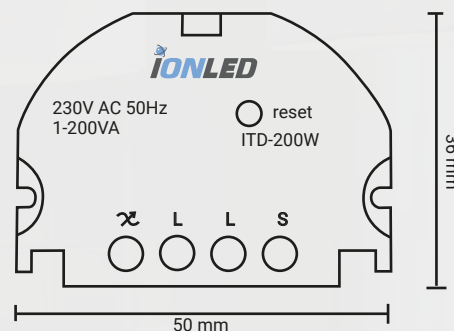

De ION ITD-200W LED Dimmer

De ION ITD-200W Dimmer is de beste inbouw dim-module.

Net als onze andere modellen werkt deze dimmer zonder nul-draad.

Daarnaast is onze module te plaatsen bij de muuraansluiting maar ook bij de betreffende lamp of centraaldoos.

Onze dimmer is te gebruiken met elke pulse schakelaar.

Onze eenvoudig in te bouwen dim-module kan elke traditionele schakelaar ombouwen naar een dimbare schakelaar.

De module is in te stellen vanaf 0,3 Watt en daarmee ideaal voor elke dimbare LED lamp.

Instelbare functies 200Watt LED Dimmer

Boost functie met anti-popcorn effect:

Wanneer meerdere lampen tegelijk worden ingeschakeld, gaan ze allen eerst op een hogere helderheid aan, waarna ze terug gaan naar de dimstand. Dit verschijnsel noemen wij het popcorn effect.

Om dit effect tegen te gaan, beschikt onze dimmer over een anti-popcorn instelling, welke kan worden ingeschakeld.

Anti-Flickering:

Met deze functie is het knipperen van de LED lampen te voorkomen.

Min/max instelling:

Onze LED Dimmer kan ingesteld worden vanaf 0,3Watt. Dit is een belasting die voor sommige LED lampen te laag is, waardoor deze knippert of op het laagste niveau niet functioneert. Onze dimmer kan worden ingesteld op het laagst mogelijke niveau wat de lamp(en) aan kunnen.

Dimmer feiten:

- ✓ Geruisloos dimmen
- ✓ Instelbaar minimaal Dimniveau
- ✓ Instelbaar maximaal Dimniveau
- ✓ Boostfunctie - Met anti "popcorn effect"
- ✓ Kortsluitingsbeveiliging: Ja, automatisch
- ✓ Overbelastingsbeveiliging: Ja, automatisch
- ✓ Thermische beveiliging: Ja, automatisch

Technische details:

- ✓ Voltage: 230V +- 10%
- ✓ Minimale belasting: 0,3VA
- ✓ Maximale belasting: 200VA
- ✓ Behuizing klasse: IP20
- ✓ Afmeting: 36,5mm x 50mm
- ✓ Diepte: 14,5mm
- ✓ Verbruik zonder belasting: < 0,3W

Meer informatie vindt u op www.ionindustries.com/dimmers

Te gebruiken met alle merken afdekmatiaal. Stabiel dimmen vanaf 1W.

Neem contact op met onze medewerkers die u meer kunnen vertellen over prijzen en instellingen van onze dimmers.

Wij werken uitsluitend met kwaliteitsproducten en garanderen een perfect werkende dimmer.