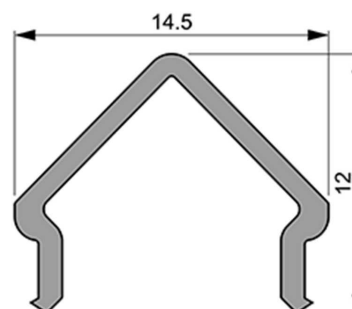

Artikel Nr.: 985518

Abdeckung E-01-10 passend für

Charakteristik

Material	Kunststoff
Farbe	
Optik	milchig 40% Transmission

Abmessungen und Gewicht

Länge	3000 mm
Breite	14,5 mm
Höhe	12 mm
Durchmesser	
Gewicht	108 g

Montage

Befestigungsmöglichkeiten

Artikel Nr.: 985518

Cover E-01-10 suitable for

Characteristics

Material	plastic
Color	
Optic	milky 40% Transmission

Dimensions & Weight

Length	3000 mm
Width	14,5 mm
Height	12 mm
Diameter	
Product Weight	108 g