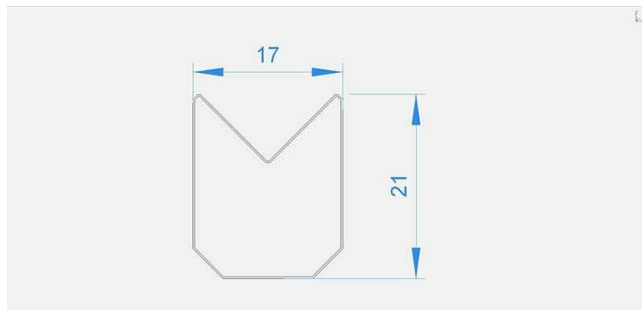

**Artikel Nr.: 980530**

Endkappe E-EV-03-10 Set 2 Stk passend für

**Charakteristik**

<b>Material</b>	Kunststoff
<b>Farbe</b>	Weiß
<b>Optik</b>	

**Abmessungen und Gewicht**

<b>Länge</b>	21,0 mm
<b>Breite</b>	17,0 mm
<b>Höhe</b>	
<b>Durchmesser</b>	
<b>Gewicht</b>	3 g

**Montage**

**Befestigungsmöglichkeiten**

**Artikel Nr.: 980530**

End Cap E-EV-03-10 Set 2 pcs suitable for

**Characteristics**

<b>Material</b>	plastic
<b>Color</b>	white
<b>Optic</b>	

**Dimensions & Weight**

<b>Length</b>	21,0 mm
<b>Width</b>	17,0 mm
<b>Height</b>	
<b>Diameter</b>	
<b>Product Weight</b>	3 g

**Mounting**

**Mounting Options**