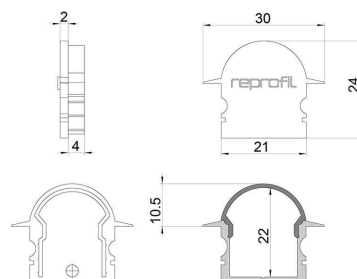

Artikel Nr.: 979650

Endkappe R-ET-02-15 Set 2 Stk passend für

Charakteristik

Material	Kunststoff
Farbe	Weiß
Optik	

Abmessungen und Gewicht

Länge	30 mm
Breite	6 mm
Höhe	24 mm
Durchmesser	
Gewicht	2 g

Montage

Befestigungsmöglichkeiten

Artikel Nr.: 979650

End Cap R-ET-02-15 Set 2 pcs suitable for

Characteristics

Material	plastic
Color	white
Optic	

Dimensions & Weight

Length	30 mm
Width	6 mm
Height	24 mm
Diameter	
Product Weight	2 g

Mounting

Mounting Options