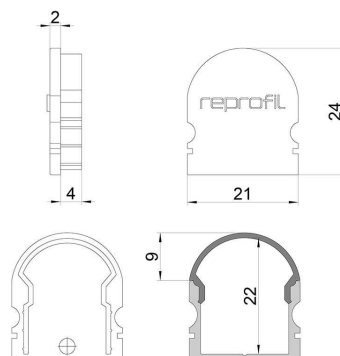

**Artikel Nr.: 979610**

Endkappe R-AU-02-15 Set 2 Stk passend für

**Charakteristik**

<b>Material</b>	Kunststoff
<b>Farbe</b>	Weiß
<b>Optik</b>	

**Abmessungen und Gewicht**

<b>Länge</b>	21 mm
<b>Breite</b>	6 mm
<b>Höhe</b>	24 mm
<b>Durchmesser</b>	
<b>Gewicht</b>	2 g

**Montage**

**Befestigungsmöglichkeiten**

**Artikel Nr.: 979610**

End Cap R-AU-02-15 Set 2 pcs suitable for

**Characteristics**

<b>Material</b>	plastic
<b>Color</b>	white
<b>Optic</b>	

**Dimensions & Weight**

<b>Length</b>	21 mm
<b>Width</b>	6 mm
<b>Height</b>	24 mm
<b>Diameter</b>	
<b>Product Weight</b>	2 g

**Mounting**

**Mounting Options**