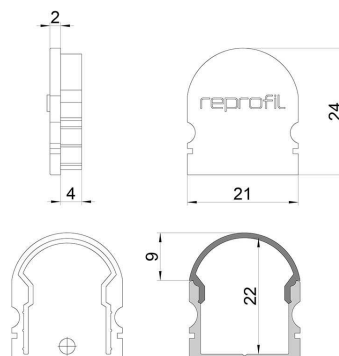

**Artikel Nr.: 979610**

Endkappe R-AU-02-15 Set 2 Stk passend für

**Charakteristik**

<b>Material</b>	Kunststoff
<b>Farbe</b>	Weiß
<b>Optik</b>	

**Abmessungen und Gewicht**

<b>Länge</b>	21 mm
<b>Breite</b>	6 mm
<b>Höhe</b>	24 mm
<b>Durchmesser</b>	
<b>Gewicht</b>	2 g

**Montage**

**Befestigungsmöglichkeiten**

**Artikel Nr.: 979610**

End Cap R-AU-02-15 Set 2 pcs suitable for

**Characteristics**

<b>Material</b>	plastic
<b>Color</b>	white
<b>Optic</b>	

**Dimensions & Weight**

<b>Length</b>	21 mm
<b>Width</b>	6 mm
<b>Height</b>	24 mm
<b>Diameter</b>	
<b>Product Weight</b>	2 g

**Mounting**

**Mounting Options**