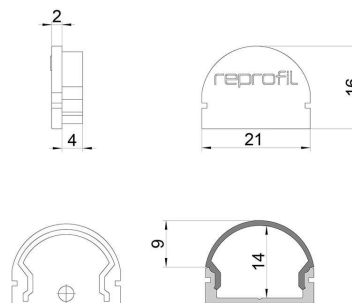

Artikel Nr.: 979592

Endkappe R-AU-01-15 Set 2 Stk passend für

Charakteristik

Material	Kunststoff
Farbe	Schwarz
Optik	

Abmessungen und Gewicht

Länge	21 mm
Breite	6 mm
Höhe	16 mm
Durchmesser	
Gewicht	2 g

Montage

Befestigungsmöglichkeiten

Artikel Nr.: 979592

End Cap R-AU-01-15 Set 2 pcs suitable for

Characteristics

Material	plastic
Color	black
Optic	

Dimensions & Weight

Length	21 mm
Width	6 mm
Height	16 mm
Diameter	
Product Weight	2 g