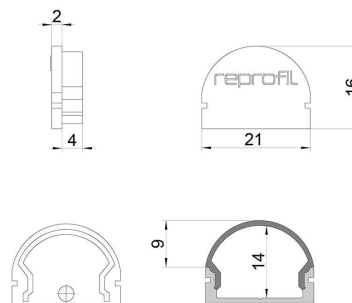

Artikel Nr.: 979592

Endkappe R-AU-01-15 Set 2 Stk passend für

Charakteristik

Material	Kunststoff
Farbe	Schwarz
Optik	

Abmessungen und Gewicht

Länge	21 mm
Breite	6 mm
Höhe	16 mm
Durchmesser	
Gewicht	2 g

Montage

Befestigungsmöglichkeiten

Artikel Nr.: 979592

End Cap R-AU-01-15 Set 2 pcs suitable for

Characteristics

Material	plastic
Color	black
Optic	

Dimensions & Weight

Length	21 mm
Width	6 mm
Height	16 mm
Diameter	
Product Weight	2 g

Mounting

Mounting Options