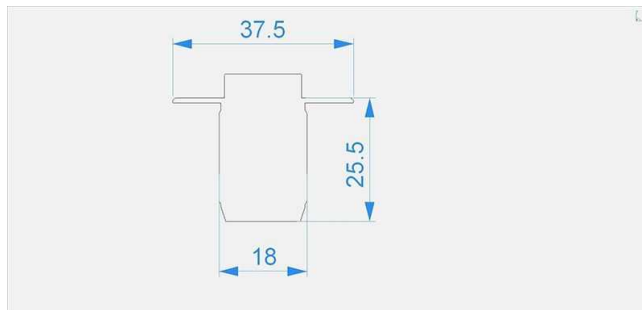

Artikel Nr.: 979200

Endkappe H-ET-03-10 Set 2 Stk passend für

Charakteristik

Material	Kunststoff
Farbe	Weiß
Optik	

Abmessungen und Gewicht

Länge	37,5 mm
Breite	25,5 mm
Höhe	
Durchmesser	
Gewicht	5 g

Montage

Befestigungsmöglichkeiten

Artikel Nr.: 979200

End Cap H-ET-03-10 Set 2 pcs suitable for

Characteristics

Material	plastic
Color	white
Optic	

Dimensions & Weight

Length	37,5 mm
Width	25,5 mm
Height	
Diameter	
Product Weight	5 g