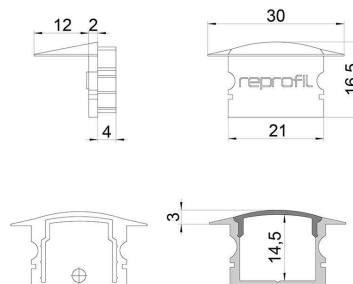

Artikel Nr.: 978650

Endkappe F-ET-02-15 Set 2 Stk passend für

Charakteristik

Material	Kunststoff
Farbe	Weiß
Optik	

Abmessungen und Gewicht

Länge	30 mm
Breite	16 mm
Höhe	16,5 mm
Durchmesser	
Gewicht	2 g

Montage

Befestigungsmöglichkeiten

Artikel Nr.: 978650

End Cap F-ET-02-15 Set 2 pcs suitable for

Characteristics

Material	plastic
Color	white
Optic	

Dimensions & Weight

Length	30 mm
Width	16 mm
Height	16,5 mm
Diameter	
Product Weight	2 g

Mounting

Mounting Options