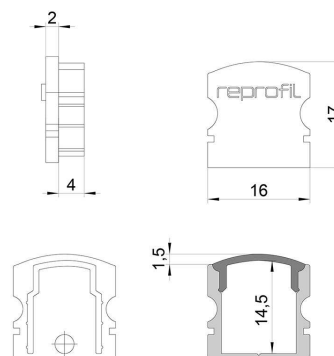

Artikel Nr.: 978552

Endkappe F-AU-02-10 Set 2 Stk passend für

Charakteristik

Material	Kunststoff
Farbe	Schwarz
Optik	

Abmessungen und Gewicht

Länge	16 mm
Breite	6 mm
Höhe	17 mm
Durchmesser	
Gewicht	2 g

Montage

Befestigungsmöglichkeiten

Artikel Nr.: 978552

End Cap F-AU-02-10 Set 2 pcs suitable for

Characteristics

Material	plastic
Color	black
Optic	

Dimensions & Weight

Length	16 mm
Width	6 mm
Height	17 mm
Diameter	
Product Weight	2 g

Mounting

Mounting Options