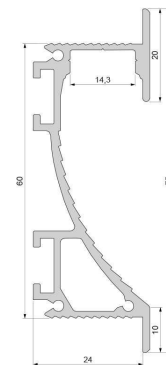

Artikel Nr.: 975498

Trockenbau-Profil, Wandvoute EL-02-12 passend für 14mm LED Stripes

Charakteristik

Material	Aluminium
Farbe	Silber-matt
Optik	naturbelassen
	0,00

Abmessungen und Gewicht

Länge	3000,00
Breite	25,50
Höhe	75,00
Durchmesser	0,00
Gewicht	2480 g

Montage

Befestigungsmöglichkeiten

- über einen Nutenstein mit Spannfedern
- Montagekleber
- Wärmebeständiges doppelseitiges Klebeband
- Schaumstoffklebeband für unebene Oberflächen

Artikel Nr.: 975498

drywall-profile, EL-02-12 suitable for 14mm LED Stripes

Characteristics

Material	aluminum
Color	matt silver
Optic	natural finish

Dimensions & Weight

Length	3000,00
Width	25,50
Height	75,00
Diameter	0,00
Product Weight	2480 g

Mounting

Mounting Options

- T-nut with fixation clamps
- mounting glue
- heat resistant double-sided adhesive tape
- foam tape for uneven surfaces
- Mounting (partly available)