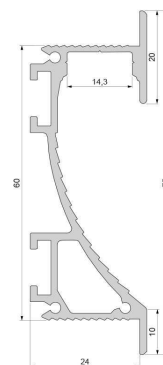

Artikel Nr.: 975498

Trockenbau-Profil, Wandvoute EL-02-12 passend für 14mm LED Stripes

Charakteristik

Material	Aluminium
Farbe	Silber-matt
Optik	naturbelassen
	0,00

Abmessungen und Gewicht

Länge	3000,00
Breite	25,50
Höhe	75,00
Durchmesser	0,00
Gewicht	2480 g

Montage

Befestigungsmöglichkeiten

- über einen Nutenstein mit Spannfedern
- Montagekleber
- Wärmebeständiges doppelseitiges Klebeband
- Schaumstoffklebeband für unebene Oberflächen

Artikel Nr.: 975498

drywall-profile, EL-02-12 suitable for 14mm LED Stripes

Characteristics

Material	aluminum
Color	matt silver
Optic	natural finish

Dimensions & Weight

Length	3000,00
Width	25,50
Height	75,00
Diameter	0,00
Product Weight	2480 g

Mounting

Mounting Options

- T-nut with fixation clamps
- mounting glue
- heat resistant double-sided adhesive tape
- foam tape for uneven surfaces
- Mounting (partly available)