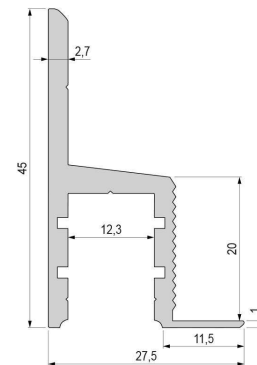

Artikel Nr.: 975481

Trockenbau-Profil, Deckenvoute EL-03-10 passend für 12mm LED Stripes

Charakteristik

Material	Aluminium
Farbe	Silber-matt
Optik	eloxiert
	0,00

Abmessungen und Gewicht

Länge	2500,00
Breite	27,65
Höhe	45,00
Durchmesser	0,00
Gewicht	1462 g

Montage

Befestigungsmöglichkeiten

- das Profil muss dauerhaft fest mit dem Untergrund verbunden werden, damit bei Belastung des Flügels durch Auflage der abgehängten Decke / Platten sich nicht löst und der Sitz / Festigkeit des Profils dauerhaft gewährleistet wird

Artikel Nr.: 975481

drywall-profile, ceiling voute EL-03-10 suitable for 12mm LED Stripes

Characteristics

Material	aluminum
Color	matt silver
Optic	anodized

Dimensions & Weight

Length	2500,00
Width	27,65
Height	45,00
Diameter	0,00
Product Weight	1462 g