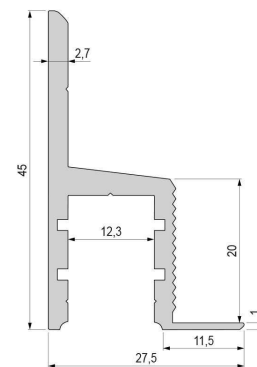

Artikel Nr.: 975481

Trockenbau-Profil, Deckenvoute EL-03-10 passend für 12mm LED Stripes

Charakteristik

Material	Aluminium
Farbe	Silber-matt
Optik	eloxiert
	0,00

Abmessungen und Gewicht

Länge	2500,00
Breite	27,65
Höhe	45,00
Durchmesser	0,00
Gewicht	1462 g

Montage

Befestigungsmöglichkeiten

- das Profil muss dauerhaft fest mit dem Untergrund verbunden werden, damit bei Belastung des Flügels durch Auflage der abgehängten Decke / Platten sich nicht löst und der Sitz / Festigkeit des Profils dauerhaft gewährleistet wird

Artikel Nr.: 975481

drywall-profile, ceiling voute EL-03-10 suitable for 12mm LED Stripes

Characteristics

Material	aluminum
Color	matt silver
Optic	anodized

Dimensions & Weight

Length	2500,00
Width	27,65
Height	45,00
Diameter	0,00
Product Weight	1462 g