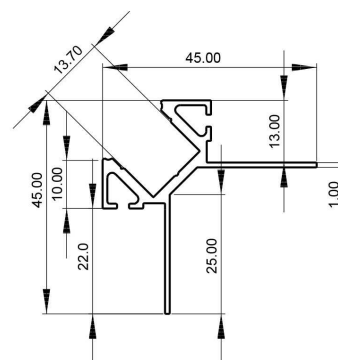

Artikel Nr.: 975387

Fliesen-Profil Ecke außen EV-02-12 passend für 12 - 13,3 mm LED Stripes

Charakteristik

Material	Aluminium
Farbe	Silber
Optik	gebürstet

Abmessungen und Gewicht

Länge	2500 mm
Breite	45 mm
Höhe	45 mm
Durchmesser	
Gewicht	960 g

Montage

Befestigungsmöglichkeiten

Artikel Nr.: 975387

tiles-profile outer corner EV-02-12 suitable for 12 - 13,3 mm LED Stripes

Characteristics

Material	aluminum
Color	silver
Optic	brushed

Dimensions & Weight

Length	2500 mm
Width	45 mm
Height	45 mm
Diameter	
Product Weight	960 g

Mounting

Mounting Options