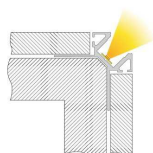

Artikel Nr.: 975387

Fliesen-Profil Ecke außen EV-02-12 passend für 12 - 13,3 mm LED Stripes

Charakteristik

Material	Aluminium
Farbe	Silber
Optik	gebürstet

Abmessungen und Gewicht

Länge	2500 mm
Breite	45 mm
Höhe	45 mm
Durchmesser	
Gewicht	960 g

Montage

Befestigungsmöglichkeiten

Artikel Nr.: 975387

tiles-profile outer corner EV-02-12 suitable for 12 - 13,3 mm LED Stripes

Characteristics

Material	aluminum
Color	silver
Optic	brushed

Dimensions & Weight

Length	2500 mm
Width	45 mm
Height	45 mm
Diameter	
Product Weight	960 g

Mounting

Mounting Options