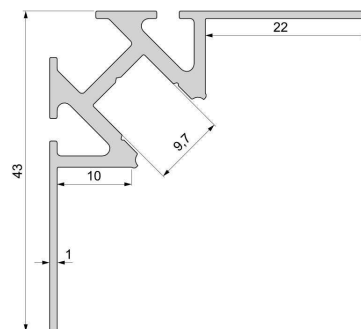

Artikel Nr.: 975345

Fliesen-Profil Ecke innen EV-01-08 passend für 8 - 9,3 mm LED Stripes

Charakteristik

Material	Aluminium
Farbe	Silber-matt
Optik	naturbelassen
	0,00

Abmessungen und Gewicht

Länge	3000,00
Breite	43,00
Höhe	43,00
Durchmesser	0,00
Gewicht	1245 g

Montage

Befestigungsmöglichkeiten

- für eine optimale Montage empfehlen wir einen flexiblen Fliesenkleber und Flexfugenmörtel zu verwenden
- eine optimale Arbeitsgrundlage sollte staubfrei und mit einem für die Oberfläche passenden Haftgrund vorbehandelt werden. Somit erzielen Sie optimale und dauerhafte Ergebnisse
- zur Montage der Profile empfehlen wir Fliesen oder Feinsteinzeug
- der Auftrag des flexiblen Fliesenklebers sollte durch eine 6 x 6mm oder 8 x 8mm Zahntraufel vorgenommen werden

Artikel Nr.: 975345

tiles-profile inner corner EV-01-08 suitable for 8 - 9,3 mm LED Stripes

Characteristics

Material	aluminum
Color	matt silver
Optic	natural finish

Dimensions & Weight

Length	3000,00
Width	43,00
Height	43,00
Diameter	0,00
Product Weight	1245 g