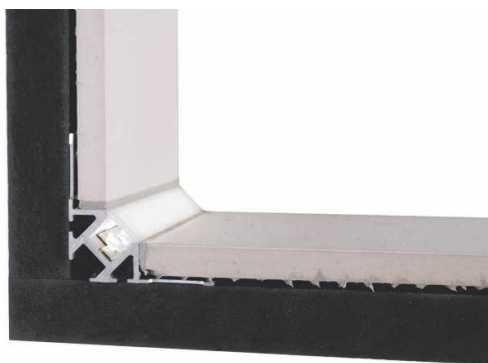

Artikel Nr.: 975345

Fliesen-Profil Ecke innen EV-01-08 passend für 8 - 9,3 mm LED Stripes

Charakteristik

Material	Aluminium
Farbe	Silber-matt
Optik	naturbelassen
	0,00

Abmessungen und Gewicht

Länge	3000,00
Breite	43,00
Höhe	43,00
Durchmesser	0,00
Gewicht	1245 g

Montage

Befestigungsmöglichkeiten

- für eine optimale Montage empfehlen wir einen flexiblen Fliesenkleber und Flexfugenmörtel zu verwenden
- eine optimale Arbeitsgrundlage sollte staubfrei und mit einem für die Oberfläche passenden Haftgrund vorbehandelt werden. Somit erzielen Sie optimale und dauerhafte Ergebnisse
- zur Montage der Profile empfehlen wir Fliesen oder Feinsteinzeug
- der Auftrag des flexiblen Fliesenklebers sollte durch eine 6 x 6mm oder 8 x 8mm Zahntraufel vorgenommen werden

Artikel Nr.: 975345

tiles-profile inner corner EV-01-08 suitable for 8 - 9,3 mm LED Stripes

Characteristics

Material	aluminum
Color	matt silver
Optic	natural finish

Dimensions & Weight

Length	3000,00
Width	43,00
Height	43,00
Diameter	0,00
Product Weight	1245 g

Mounting

Mounting Options

- we recommend a flexible tile adhesive and joint grout
- working basis should be treated free from dust and to be treated with surface matching bonding primer for an optimal and long lasting result
- for mounting the profile we recommend tiles or porcelain stoneware
- for application of flexible tile adhesive use a 6 x 6mm or 8 x 8mm notched trowel