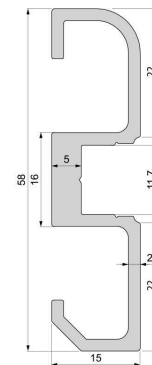

Artikel Nr.: 970603

Sockel-Profil AM-02-10 passend für 10 - 11,3 mm LED Stripes

Charakteristik

Material	Aluminium
Farbe	Silber-matt
Optik	naturbelassen
	0,00

Abmessungen und Gewicht

Länge	3000,00
Breite	15,00
Höhe	58,00
Durchmesser	0,00
Gewicht	2167 g

Montage

Befestigungsmöglichkeiten

- Montagekleber
- Wärmebeständiges doppelseitiges Klebeband
- Schaumstoffklebeband für unebene Oberflächen
- Vorgebohrt mit Senkungen für 4,5er Senkkopfschrauben
- Zentrier-Bohrhilfe: das Profil verfügt im Inneren über eine kleine Fuge

Artikel Nr.: 970603

base-profile AM-02-10 suitable for 10 - 11,3 mm LED Stripes

Characteristics

Material	aluminum
Color	matt silver
Optic	natural finish

Dimensions & Weight

Length	3000,00
Width	15,00
Height	58,00
Diameter	0,00
Product Weight	2167 g