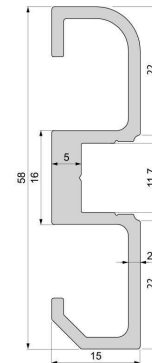

Artikel Nr.: 970602

Sockel-Profil AM-02-10 passend für 10 - 11,3 mm LED Stripes

Charakteristik

Material	Aluminium
Farbe	Silber-matt
Optik	eloxiert
	0,00

Abmessungen und Gewicht

Länge	2000,00
Breite	15,00
Höhe	58,00
Durchmesser	0,00
Gewicht	1444 g

Montage

Befestigungsmöglichkeiten

- Montagekleber
- Wärmebeständiges doppelseitiges Klebeband
- Schaumstoffklebeband für unebene Oberflächen
- Vorgebohrt mit Senkungen für 4,5er Senkkopfschrauben
- Zentrier-Bohrhilfe: das Profil verfügt im Inneren über eine kleine Fuge

Artikel Nr.: 970602

base-profile AM-02-10 suitable for 10 - 11,3 mm LED Stripes

Characteristics

Material	aluminum
Color	matt silver
Optic	anodized

Dimensions & Weight

Length	2000,00
Width	15,00
Height	58,00
Diameter	0,00
Product Weight	1444 g