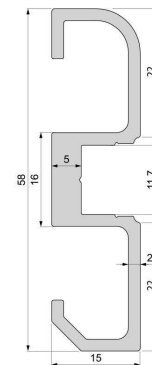

Artikel Nr.: 970602

Sockel-Profil AM-02-10 passend für 10 - 11,3 mm LED Stripes

Charakteristik

Material	Aluminium
Farbe	Silber-matt
Optik	eloxiert
	0,00

Abmessungen und Gewicht

Länge	2000,00
Breite	15,00
Höhe	58,00
Durchmesser	0,00
Gewicht	1444 g

Montage

Befestigungsmöglichkeiten

- Montagekleber
- Wärmebeständiges doppelseitiges Klebeband
- Schaumstoffklebeband für unebene Oberflächen
- Vorgebohrt mit Senkungen für 4,5er Senkkopfschrauben
- Zentrier-Bohrhilfe: das Profil verfügt im Inneren über eine kleine Fuge

Artikel Nr.: 970602

base-profile AM-02-10 suitable for 10 - 11,3 mm LED Stripes

Characteristics

Material	aluminum
Color	matt silver
Optic	anodized

Dimensions & Weight

Length	2000,00
Width	15,00
Height	58,00
Diameter	0,00
Product Weight	1444 g