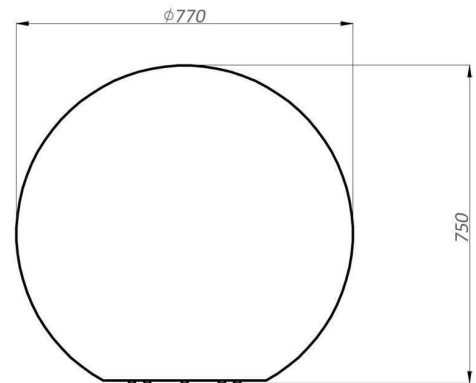

Article no.: 836963

Floor lamp, Bowl Light terracotta 80, 220-240V AC/50-60Hz, 1x max. 42,00 W

Light Direction

Rotating and tilting range	
Angle of inclination	
Radiation direction	
Reflector / lense	

Dimensions & Weight

Length	0,00
Width	0,00
Height	750,00
Diameter	770,00
Product Weight	7340 g

Absolute maximum ratings

Working temperature	-20°C - +40°C
Storage temperature	-20°C - +40°C
IP - Code	IP65/IP44

EEL The luminaire is suitable for lamps of energy efficiency classes A++ to E.

IP65/IP44

Lightings of Protection Class II in which the protection against electric shock is not based solely on the insulation, but additional safety precautions such as additional or reinforced insulation are provided. There are no provisions for the connection of an equipment grounding conductor exists, yet underlying the protection of the facility conditions.

Because of the complex manufacturing process of the LED the above shown data are just a statistical size, which is not forced to be the realistic data of every LED.