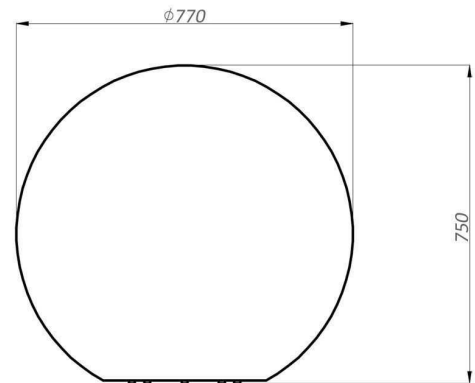

Artikel Nr.: 836963

Stehleuchte, Kugelleuchte Terracotta 80, beige, 220-240V AC/50-60Hz, 1x max. 42,00 W

Lichtrichtung

Dreh- und Schwenkbereich	
Neigungswinkel	
Abstrahlverhalten	
Reflektor / Linse	

Abmessungen und Gewicht

Länge	0,00
Breite	0,00
Höhe	750,00
Durchmesser	770,00
Gewicht	7340 g

Grenzwerte

Betriebstemperatur	-20°C - +40°C
Lagertemperatur	-20°C - +40°C
IP - Schutzart	IP65/IP44

EEL Die Leuchte ist geeignet für Leuchtmittel der Energieeffizienzklassen A++ bis E

Length	0,00
Width	0,00
Height	750,00
Diameter	770,00
Product Weight	7340 g

Absolute maximum ratings

Working temperature	-20°C - +40°C
Storage temperature	-20°C - +40°C
IP - Code	IP65/IP44

EEL The luminaire is suitable for lamps of energy efficiency classes A++ to E.