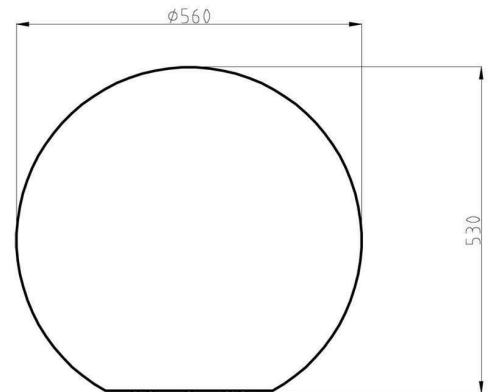

Article no.: 836962

Floor lamp, Bowl Light terracotta 60, 220-240V AC/50-60Hz, 1x max. 42,00 W

Light Direction

Rotating and tilting range	
Angle of inclination	
Radiation direction	
Reflector / lense	

Dimensions & Weight

Length	0,00
Width	0,00
Height	530,00
Diameter	560,00
Product Weight	4300 g

Absolute maximum ratings

Working temperature	-20°C - +40°C
Storage temperature	-20°C - +40°C
IP - Code	IP65/IP44

EEL The luminaire is suitable for lamps of energy efficiency classes A++ to E.

IP65/IP44

Lightings of Protection Class II in which the protection against electric shock is not based solely on the insulation, but additional safety precautions such as additional or reinforced insulation are provided. There are no provisions for the connection of an equipment grounding conductor exists, yet underlying the protection of the facility conditions.

Because of the complex manufacturing process of the LED the above shown data are just a statistical size, which is not forced to be the realistic data of every LED.