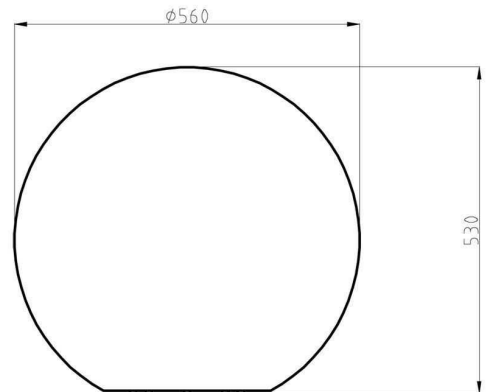

Artikel Nr.: 836962

Stehleuchte, Kugelleuchte Terracotta 60, beige, 220-240V AC/50-60Hz, 1x max. 42,00 W

Lichtrichtung

Dreh- und Schwenkbereich	
Neigungswinkel	
Abstrahlverhalten	
Reflektor / Linse	

Abmessungen und Gewicht

Länge	0,00
Breite	0,00
Höhe	530,00
Durchmesser	560,00
Gewicht	4300 g

Grenzwerte

Betriebstemperatur	-20°C - +40°C
Lagertemperatur	-20°C - +40°C
IP - Schutzart	IP65/IP44

EEL Die Leuchte ist geeignet für Leuchtmittel der Energieeffizienzklassen A++ bis E

IP65/IP44

Leuchte der Schutzklasse II bei der der Schutz gegen elektrischen Schlag nicht allein auf der Basisisolierung beruht, sondern zusätzliche Sicherheitsvorkehrungen wie zusätzliche oder verstärkte Isolierung vorgesehen sind. Es sind weder Vorkehrungen für den Anschluss eines Schutzleiters vorhanden, noch beruht der Schutz auf den Einrichtungsbedingungen.

Aufgrund des komplexen Herstellungsprozesses von LED stellen die angegebenen Werte nur rein statistische Größen dar und müssen nicht zwingend den tatsächlichen Parametern jedes einzelnen LED-Moduls entsprechen, sondern können von den typischen Werten abweichen.