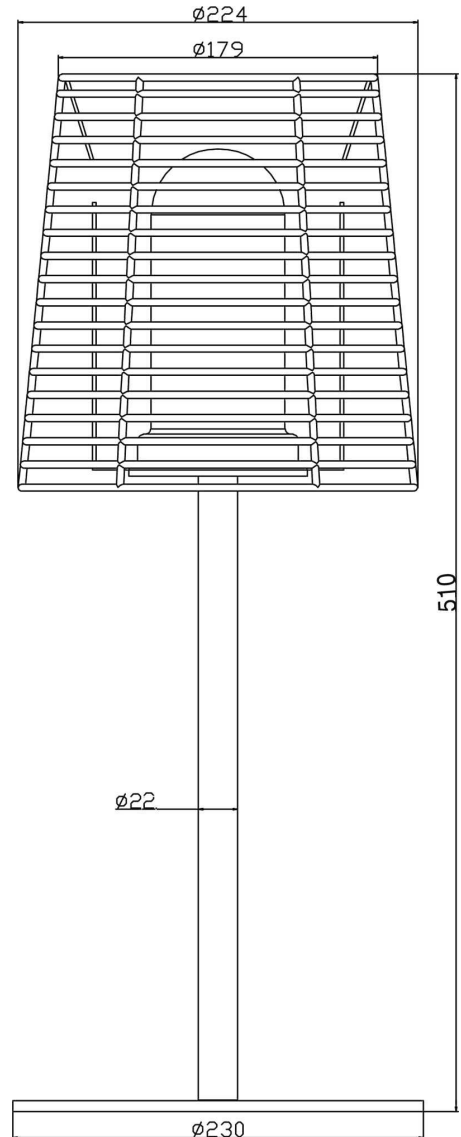

Abmessungen und Gewicht

Länge	
Breite	
Höhe	510 mm
Durchmesser	224 mm
Gewicht	3000 g

Grenzwerte

Betriebstemperatur	-20°C - +60°C
Lagertemperatur	-20°C - +60°C
IP - Schutzart	IP44

EEL	Die Leuchte ist geeignet für Leuchtmittel der Energieeffizienzklassen A++ bis E
IP44	Schutz gegen das Eindringen von Fremdkörper > 1 mm. Geschützt gegen Spritzwasser.
	Leuchte der Schutzklasse II bei der der Schutz gegen elektrischen Schlag nicht allein auf der Basisisolierung beruht, sondern zusätzliche Sicherheitsvorkehrungen wie zusätzliche oder verstärkte Isolierung vorgesehen sind. Es sind weder Vorkehrungen für den Anschluss eines Schutzleiters vorhanden, noch beruht der Schutz auf den Einrichtungsbedingungen.
	Aufgrund des komplexen Herstellungsprozesses von LED stellen die angegebenen Werte nur rein statistische Größen dar und müssen nicht zwingend den tatsächlichen Parametern jedes einzelnen LED-Moduls entsprechen, sondern können von den typischen Werten abweichen.

Article no.: 836019

Table lamp, Velorum, Anthrazite grey RAL 7016, 220-240V AC/50-60Hz, 1x max. 18,00 W

Light Direction

Rotating and tilting range	fixed
Angle of inclination	
Radiation direction	
Reflector / lense	

Dimensions & Weight

Length	
Width	
Height	510 mm
Diameter	224 mm
Product Weight	3000 g

Absolute maximum ratings

Working temperature	-20°C - +60°C
Storage temperature	-20°C - +60°C
IP - Code	IP44

EEL The luminaire is suitable for lamps of energy efficiency classes A++ to E.