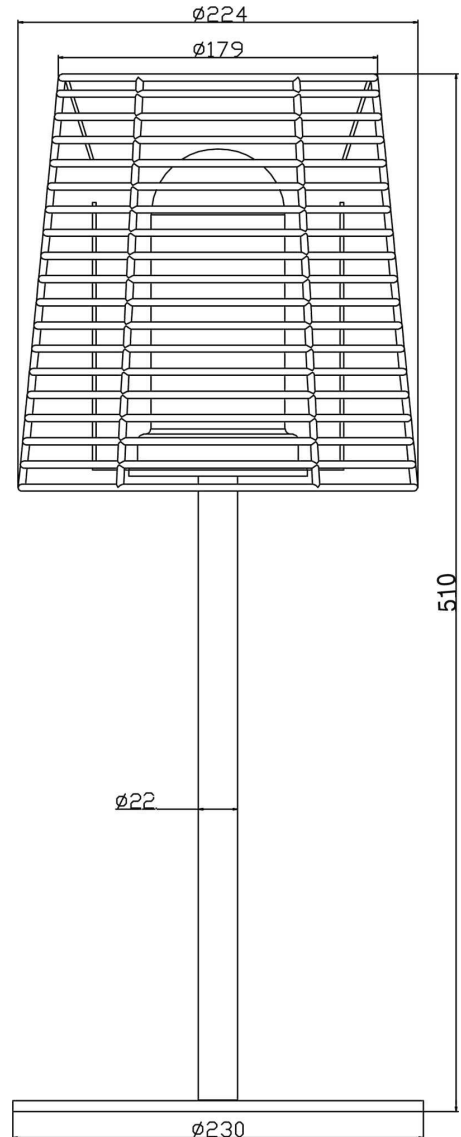

Artikel Nr.: 836019

Tischleuchte, Velorum, Anthrazitgrau RAL 7016, 220-240V AC/50-60Hz, 1x max. 18,00 W

Lichtrichtung

Dreh- und Schwenkbereich	feststehend
Neigungswinkel	
Abstrahlverhalten	
Reflektor / Linse	

Abmessungen und Gewicht

Länge	
Breite	
Höhe	510 mm
Durchmesser	224 mm
Gewicht	3000 g

Grenzwerte

Betriebstemperatur	-20°C - +60°C
Lagertemperatur	-20°C - +60°C
IP - Schutzart	IP44

EEL	Die Leuchte ist geeignet für Leuchtmittel der Energieeffizienzklassen A++ bis E
IP44	Schutz gegen das Eindringen von Fremdkörper > 1 mm. Geschützt gegen Spritzwasser.
	Leuchte der Schutzklasse II bei der der Schutz gegen elektrischen Schlag nicht allein auf der Basisisolierung beruht, sondern zusätzliche Sicherheitsvorkehrungen wie zusätzliche oder verstärkte Isolierung vorgesehen sind. Es sind weder Vorkehrungen für den Anschluss eines Schutzleiters vorhanden, noch beruht der Schutz auf den Einrichtungsbedingungen.
	Aufgrund des komplexen Herstellungsprozesses von LED stellen die angegebenen Werte nur rein statistische Größen dar und müssen nicht zwingend den tatsächlichen Parametern jedes einzelnen LED-Moduls entsprechen, sondern können von den typischen Werten abweichen.

Dimensions & Weight

Length	
Width	
Height	510 mm
Diameter	224 mm
Product Weight	3000 g

Absolute maximum ratings

Working temperature	-20°C - +60°C
Storage temperature	-20°C - +60°C
IP - Code	IP44

EEL The luminaire is suitable for lamps of energy efficiency classes A++ to E.