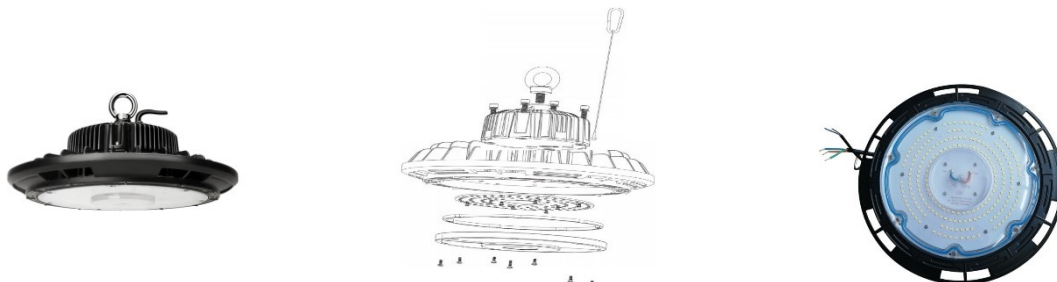

Exa Highbay Venlo 100W 3000-3500K Philips driver

Omschrijving

- Hoogwaardig afgewerkte highbay met fantastisch lichtbeeld.
- Standaard 1-10V dimbaar
- Snel leverbaar
- Inclusief ophangoog met borging en breekkabel
- Verkrijgbaar in diverse kleurtemperaturen

Highbay Venlo 100 watt 3000-3500KK Philips driver

Specificaties

Artikelnummer:	830205	CRI:	>80
Afmetingen (mm):	Ø250x(h)122	Power Factor:	0.95
Wattage:	100	IP waarde:	65
Lichtopbrengst:	145Lm/W	Levensduur:	50.000+
		Energie Label:	F
Gewicht:	2500 gram	Omgevingstemp:	-20/+50
Dimbaar:	Ja	Materiaal Behuizing:	Aluminium
Stralingshoek:	120°	Kleur behuizing:	Zwart
Voltage:	230	Materiaal Afdekking:	Polyurethaan
Led type/ aantal:	3030/140PCS	Keurmerken:	CE RoHS
		Garantie:	5 jaar