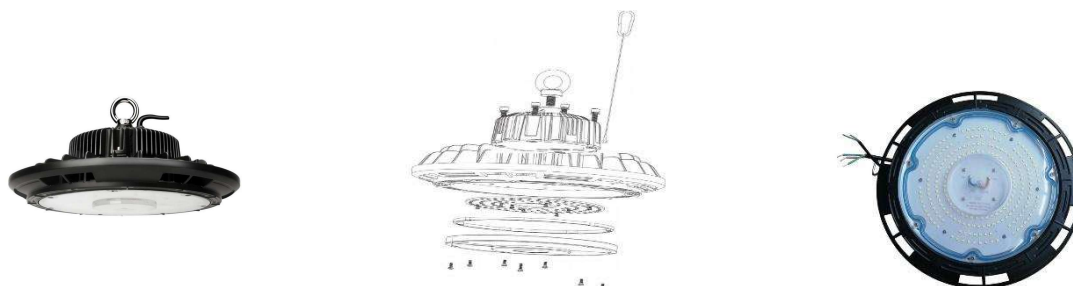

## Exa Highbay Venlo 200W-6000K

### Omschrijving

- Hoogwaardig afgewerkte highbay LED Ufo met fantastisch lichtbeeld.
- Standaard 1-10V dimbaar
- Snel leverbaar
- Inclusief ophangoog met borging en breekkabel
- Verkrijgbaar in diverse kleurtemperaturen

Highbay Venlo 200 watt 6000K

### Specificaties

Artikelnummer:	830204
Afmetingen (mm):	113
Wattage:	200
Lichtopbrengst:	150Lm/W
Gewicht:	3150 gram
Dimbaar:	Ja
Stralingshoek:	120°
Voltage:	230
Led type/ aantal:	3030/210

CRI:	>80
Power Factor:	0.9
IP waarde:	65
Levensduur:	30.000+
Energie Label:	G
Omgevingstemp:	-20/+50
Materiaal Behuizing:	Aluminium
Kleur behuizing:	Zwart
Materiaal Afdekking:	Polyurethaan
Keurmerken:	CE RoHS TÜV
Garantie:	5 jaar