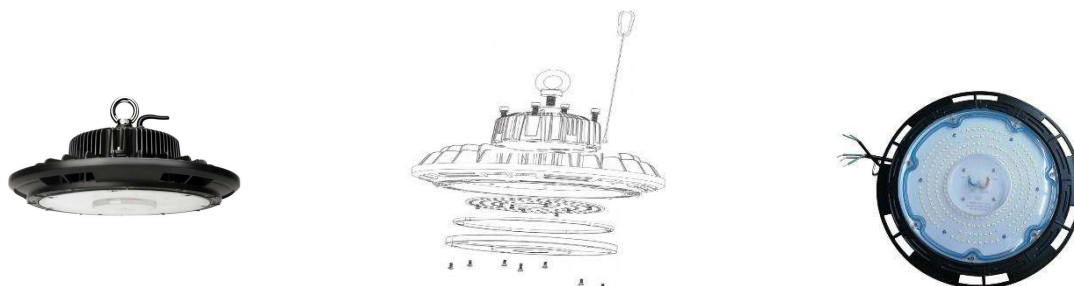

## Exa Highbay Venlo 150W-5000K

### Omschrijving

- Hoogwaardig afgewerkte highbay LED Ufo met fantastisch lichtbeeld.
- Standaard 1-10V dimbaar
- Snel leverbaar
- Inclusief ophangoog met borging en breekkabel
- Verkrijgbaar in diverse kleurtemperaturen

Highbay Venlo 150 watt 5000K

### Specificaties

|                   |           |
|-------------------|-----------|
| Artikelnummer:    | 830202    |
| Afmetingen (mm):  | 113       |
| Wattage:          | 150       |
| Lichtopbrengst:   | 150Lm/W   |
| Gewicht:          | 3150 gram |
| Dimbaar:          | Ja        |
| Stralingshoek:    | 120°      |
| Voltage:          | 230       |
| Led type/ aantal: | 3030/210  |