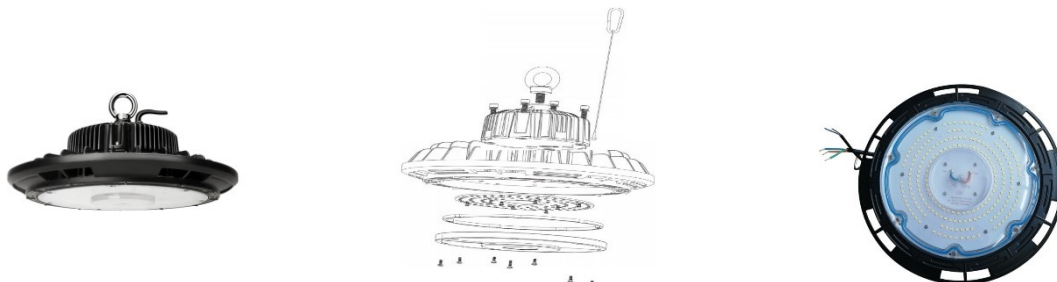

Exa Highbay Venlo 150W-4000K

Omschrijving

- Hoogwaardig afgewerkte highbay LED Ufo met fantastisch lichtbeeld.
- Standaard 1-10V dimbaar
- Snel leverbaar
- Inclusief ophangoog met borging en breekkabel
- Verkrijgbaar in diverse kleurtemperaturen

Highbay Venlo 150 watt 4000K

Specificaties

| | | | |
|-------------------|-----------|----------------------|--------------|
| Artikelnummer: | 830201 | CRI: | >80 |
| Afmetingen (mm): | 113 | Power Factor: | 0.9 |
| Wattage: | 150 | IP waarde: | 65 |
| Lichtopbrengst: | 160Lm/W | Levensduur: | 30.000+ |
| | | Energie Label: | G |
| | | Omgevingstemp: | -20/+50 |
| Gewicht: | 2750 gram | Materiaal Behuizing: | Aluminium |
| Dimbaar: | Ja | Kleur behuizing: | Zwart |
| Stralingshoek: | 120° | Materiaal Afdekking: | Polyurethaan |
| Voltage: | 230 | Keurmerken: | CE RoHS TüV |
| Led type/ aantal: | 3030/180 | Garantie: | 5 jaar |