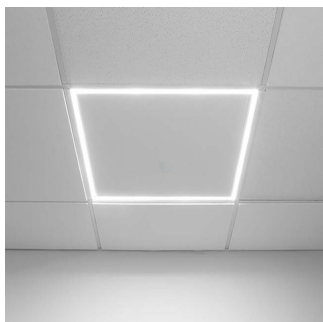

## Exa Led Frame Light 59x59

### Omschrijving

- Ω Past in bestaande plafonds 60x60
- Ω Aparte verlichting, enkel het frame
- Ω Plafond plaat past in het frame voor dichting
- Ω Lange gemiddelde levensduur + 50.000h (8h/pd)
- Ω Dimbaar = optioneel

### Specificaties

Artikelnummer:	801088
Afmetingen (mm):	595 * 595 * 8 mm
Wattage:	36W
Lichtopbrengst:	3600 Lm
Gewicht:	3200 gr
Dimbaar:	Ja, optioneel
Stralingshoek:	120°
Voltage:	200-240V driver
Led type/ aantal:	SMD4014 Cree 210*