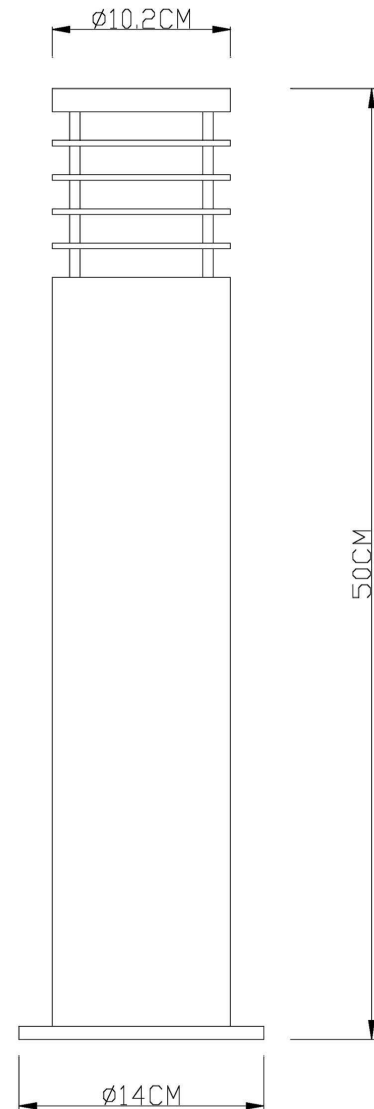

Stehleuchte, Merak, weiß, 220-240V AC/50-60Hz, 1x max. 11,00 W

Lichtrichtung

Dreh- und Schwenkbereich	feststehend
Neigungswinkel	
Abstrahlverhalten	
Reflektor / Linse	

Abmessungen und Gewicht

Länge	0,00
Breite	0,00
Höhe	500,00
Durchmesser	102,00
Gewicht	1520 g

Article no.: 733015

Floor lamp, Merak, matt white, 220-240V AC/50-60Hz, 1x max. 11,00 W

Technical Data**General Characteristics**

Material	stainless steel
Colour	matt white
Optics	granite
included in delivery	Max.11W LED/ESL

Article no.: 733015

Floor lamp, Merak, matt white, 220-240V AC/50-60Hz, 1x max. 11,00 W

Light Direction

Rotating and tilting range	fixed
Angle of inclination	
Radiation direction	
Reflector / lense	

Dimensions & Weight

Length	0,00
Width	0,00
Height	500,00
Diameter	102,00
Product Weight	1520 g

Absolute maximum ratings

Working temperature	-20°C - +40°C
Storage temperature	-10°C - +60°C
IP - Code	IP44

EEL The luminaire is suitable for lamps of energy efficiency classes A++ to E.