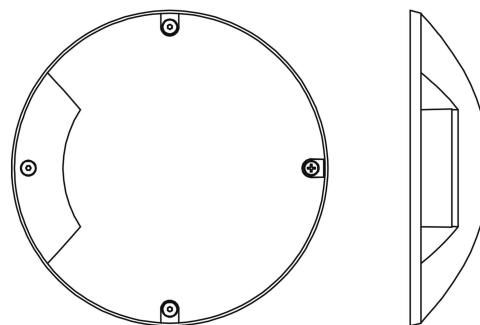

### Abmessungen und Gewicht

Länge	0,00
Breite	0,00
Höhe	54,00
Durchmesser	210,00
Gewicht	685 g

**Light Technical Data**

<b>Bulb</b>	LED-module fixed
<b>Colour Designation</b>	warmwhite
<b>Colour temperature</b>	3000 K
<b>Luminous flux</b>	34 lm
<b>Beam angle</b>	60°
<b>LED type</b>	High Power
<b>LED quantity</b>	1
<b>Spectral power distribution</b>	582 nm

**Article no.: 732143**

Ground- / Wall- / Ceiling lamp, Helios I, Slate grey RAL 7015, 220-240V AC/50-60Hz, warmwhite

Ø210

54

**Light Direction**

Rotating and tilting range	fixed
Angle of inclination	
Radiation direction	
Reflector / lense	

**Dimensions & Weight**

Length	0,00
Width	0,00
Height	54,00
Diameter	210,00
Product Weight	685 g

**Absolute maximum ratings**

The LED will get damaged and the lifetime will decrease when you overrun absolute maximum ratings.