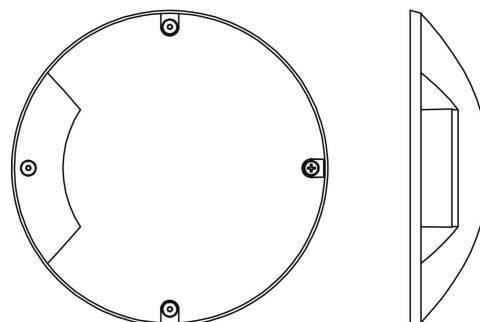

Artikel Nr.: 732143

Boden-/Wand-/Deckenleuchte, Helios I, Schiefergrau RAL 7015, 220-240V AC/50-60Hz, Warmweiß

Ø210

54

Lichtrichtung

Dreh- und Schwenkbereich	feststehend
Neigungswinkel	
Abstrahlverhalten	
Reflektor / Linse	

Abmessungen und Gewicht

Länge	0,00
Breite	0,00
Höhe	54,00
Durchmesser	210,00
Gewicht	685 g

Grenzwerte

Die Überschreitung der Grenzwerte und Betriebsspannung führt zu einer starken Verkürzung der Lebensdauer sowie Zerstörung der LED Module.

Betriebstemperatur	-20°C - +40°C
Lagertemperatur	-30°C - +50°C
IP - Schutzart	IP67