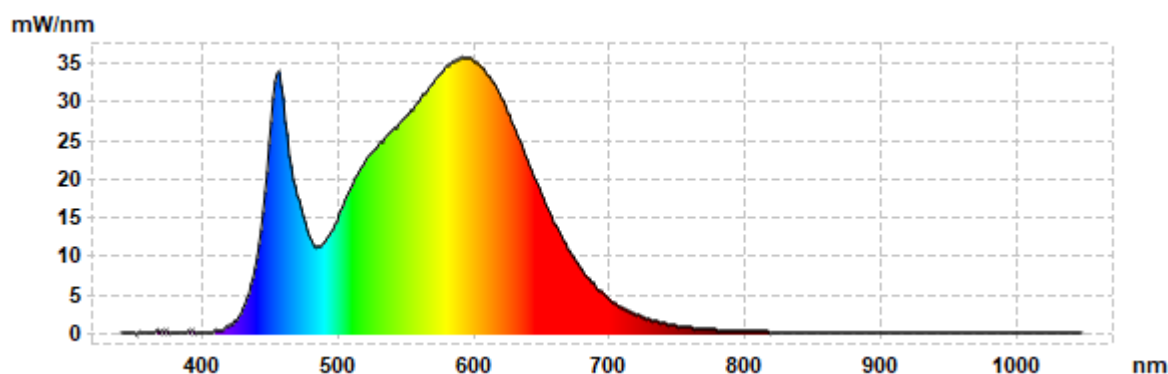

Spectrum Test Report

DEKO-LIGHT
ELEKTRONIK VERTRIEBS GMBH

Client name:	Deko-Light GmbH	Report time:	2020-08-19 15:22:25
Item No:	732135	Model name:	Albali

Results

Spectrum

CIE 1931 2° observer		CIE 1964 10° observer		Color Parameters	
x	0,3924	x	0,3997	CCT [k]	3791
y	0,3899	y	0,3876	Chromaticity Error	0,004
u'	0,2277	u'	0,2333	Color Peak	596,52
v'	0,5090	v'	0,5091	Color Peak Value	35,75
				Color Dominant	578,6
				Radiometric	5,9724
Rendering Indices		Ra	82,1		
R1	80,2	R8	61,4		
R2	90,3	R9	4,4	Electrical Parameters	
R3	96,1	R10	76,1	Luminous [lm]	1999,99
R4	78,2	R11	76,1	Luminous Efficacy [lm/W]	104,7115
R5	79,4	R12	58,6	Power [W]	19,1
R6	86,2	R13	82,9	Current [A]	0
R7	84,6	R14	98,3	Voltage [V]	230