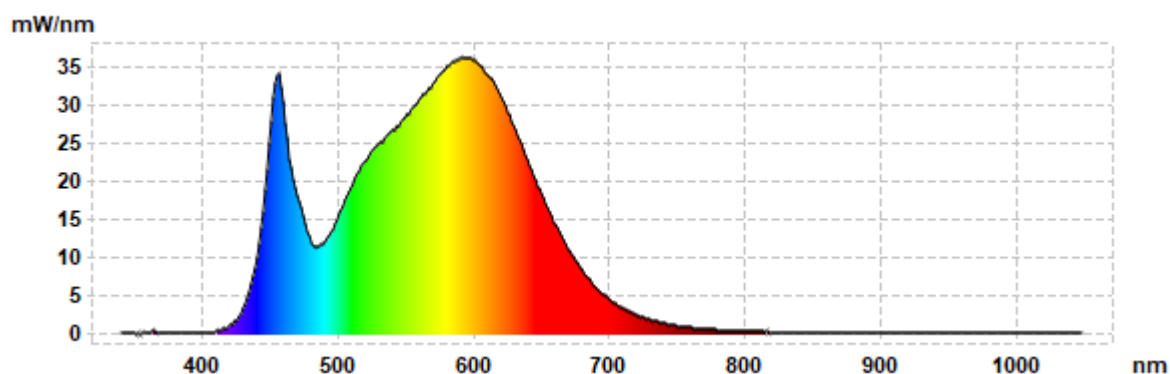

Spectrum Test Report

DEKO-LIGHT
ELEKTRONIK VERTRIEBS GMBH

Client name:	Deko-Light GmbH	Report time:	2020-08-19 15:09:47
Item No:	732131	Model name:	Albali

Results

Spectrum

CIE 1931 2° observer		CIE 1964 10° observer		Color Parameters	
x	0,3926	x	0,3999	CCT [k]	3791
y	0,3905	y	0,3882	Chromaticity Error	0,004
u'	0,2276	u'	0,2333	Color Peak	597,46
v'	0,5093	v'	0,5094	Color Peak Value	36,27
				Color Dominant	578,5
				Radiometric	6,0653
Rendering Indices		Ra	82,0		
R1	80,1	R8	61,4		
R2	90,2	R9	4,1	Electrical Parameters	
R3	96,2	R10	75,9	Luminous [lm]	2035,39
R4	78,3	R11	76,2	Luminous Efficacy [lm/W]	106,0098
R5	79,4	R12	58,6	Power [W]	19,2
R6	86,1	R13	82,8	Current [A]	0
R7	84,6	R14	98,3	Voltage [V]	230