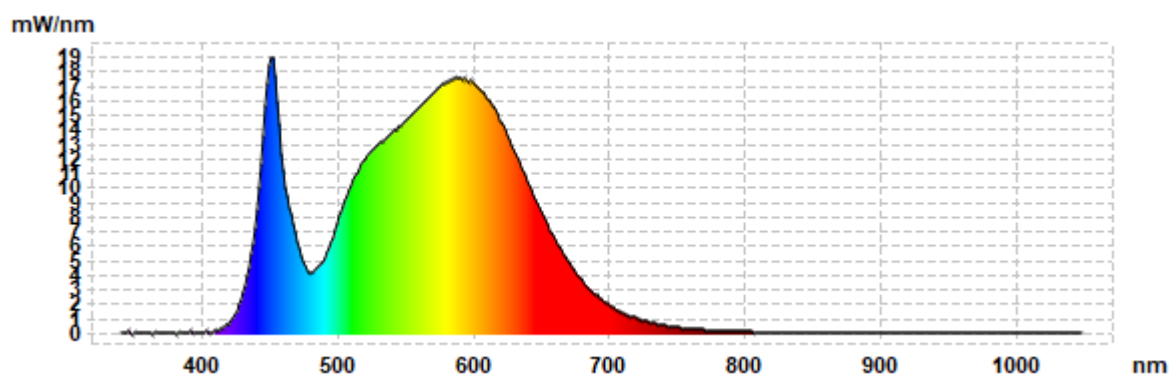

### Spectrum

CIE 1931 2° observer		CIE 1964 10° observer		Color Parameters	
x	0,3836	x	0,3907	CCT [k]	3985
y	0,3863	y	0,3815	Chromaticity Error	0,004
u'	0,2234	u'	0,2300	Color Peak	452,08
v'	0,5062	v'	0,5052	Color Peak Value	19,11
				Color Dominant	577,4
				Radiometric	2,9753
Rendering Indices		Ra	79,8		
R1	77,3	R8	60,7		
R2	85,9	R9	-4,4	Electrical Parameters	
R3	92,9	R10	66,5	Luminous [lm]	1013,40
R4	78,8	R11	76,7	Luminous Efficacy [lm/W]	105,5622
R5	77,1	R12	53,7	Power [W]	9,6
R6	80,4	R13	79,2	Current [A]	0
R7	85,6	R14	96,1	Voltage [V]	230