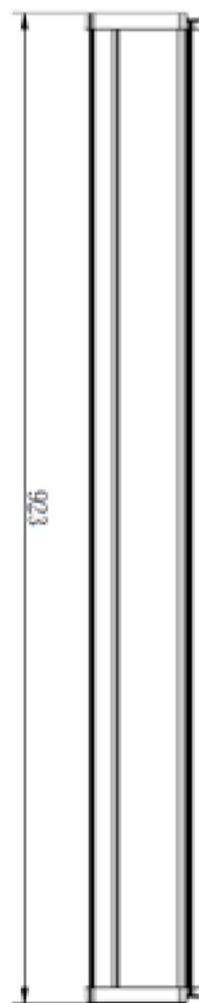

Artikel Nr.: 732084

Boden- / Wand- / Deckenleuchte, Highbay Normae, dunkelgrau, 200-240V AC/50-60Hz, 136,00 W, Neutralweiß

Lichtrichtung

Dreh- und Schwenkbereich	schwenkbar
Neigungswinkel	180°
Abstrahlverhalten	
Reflektor / Linse	symmetrisch

Abmessungen und Gewicht

Länge	923,00
Breite	126,00
Höhe	99,00
Durchmesser	0,00
Gewicht	6075 g

Grenzwerte

Die Überschreitung der Grenzwerte und Betriebsspannung führt zu einer starken Verkürzung der Lebensdauer sowie Zerstörung der LED Module.

Betriebstemperatur	-20°C - +50°C
Lagertemperatur	-20°C - +50°C
IP - Schutzart	IP65