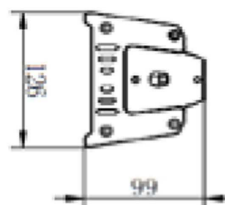

Article no.: 732084

Ground- / Wall- / Ceiling lamp, Highbay Normae, dark gray, 200-240V AC/50-60Hz, 136,00 W, neutral white

Light Direction

Rotating and tilting range	swivel
Angle of inclination	180°
Radiation direction	
Reflector / lense	symmetrisch

Dimensions & Weight

Length	923,00
Width	126,00
Height	99,00
Diameter	0,00
Product Weight	6075 g

Absolute maximum ratings

The LED will get damaged and the lifetime will decrease when you overrun absolute maximum ratings.

Working temperature	-20°C - +50°C
Storage temperature	-20°C - +50°C
IP - Code	IP65