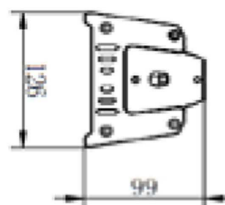

Artikel Nr.: 732084

Boden- / Wand- / Deckenleuchte, Highbay Normae, dunkelgrau, 200-240V AC/50-60Hz, 136,00 W, Neutralweiß

Lichtrichtung

Dreh- und Schwenkbereich	schwenkbar
Neigungswinkel	180°
Abstrahlverhalten	
Reflektor / Linse	symmetrisch

Abmessungen und Gewicht

Länge	923,00
Breite	126,00
Höhe	99,00
Durchmesser	0,00
Gewicht	6075 g

Grenzwerte

Die Überschreitung der Grenzwerte und Betriebsspannung führt zu einer starken Verkürzung der Lebensdauer sowie Zerstörung der LED Module.

Betriebstemperatur	-20°C - +50°C
Lagertemperatur	-20°C - +50°C
IP - Schutzart	IP65