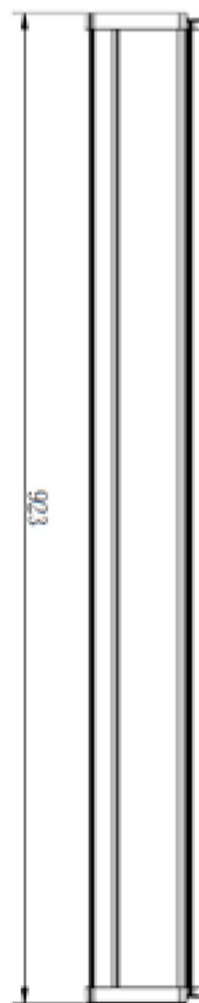

Article no.: 732084

Ground- / Wall- / Ceiling lamp, Highbay Normae, dark gray, 200-240V AC/50-60Hz, 136,00 W, neutral white

Light Direction

Rotating and tilting range	swivel
Angle of inclination	180°
Radiation direction	
Reflector / lense	symmetrisch

Dimensions & Weight

Length	923,00
Width	126,00
Height	99,00
Diameter	0,00
Product Weight	6075 g

Absolute maximum ratings

The LED will get damaged and the lifetime will decrease when you overrun absolute maximum ratings.

Working temperature	-20°C - +50°C
Storage temperature	-20°C - +50°C
IP - Code	IP65