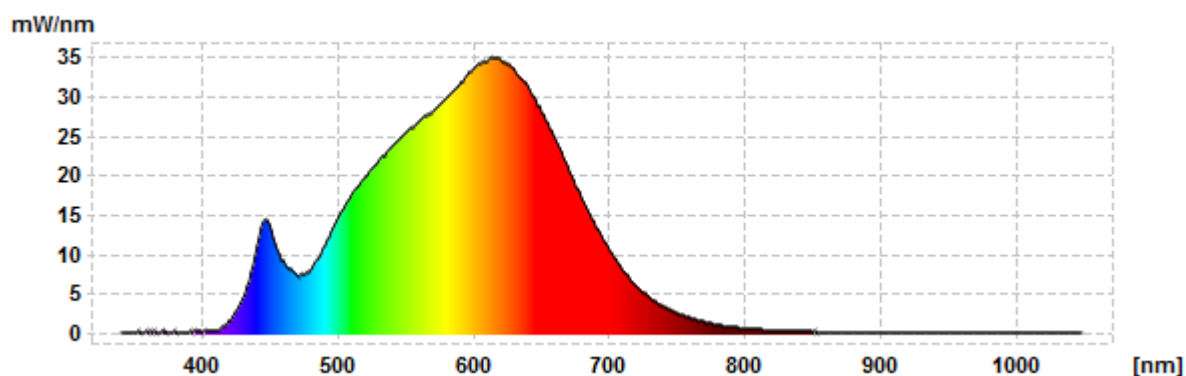

# Spectrum Test Report

**DEKO-LIGHT**  
ELEKTRONIK VERTRIEBS GMBH

<b>Client name:</b>	Deko Light Elektronik Vertriebs GmbH	<b>Report time:</b>	2017-09-13
<b>Item No:</b>	732066	<b>Model name:</b>	Wallwasher 24V

### Spectrum

CIE 1931 2° observer		CIE 1964 10° observer		Color Parameters	
x	0.4365	x	0.4434	CCT [k]	3121
y	0.4185	y	0.4146	Chromaticity Error	0.007
u'	0.2443	u'	0.2502	Color Peak	616.05
v'	0.5269	v'	0.5264	Color Peak Value	35.03
				Color Dominant	580.5
				Radiometric	6.1736
Rendering Indices		Ra	89.4		
R1	88.4	R8	79.0		
R2	91.6	R9	47.3	Electrical Parameters	
R3	94.8	R10	80.2	Luminous [lm]	1859.55
R4	90.6	R11	90.2	Luminous Efficacy [lm/W]	44.9166
R5	87.6	R12	74.5	Power [W]	41,4
R6	89.5	R13	88.7	Current [A]	1.725
R7	93.6	R14	96.5	Voltage [V]	24