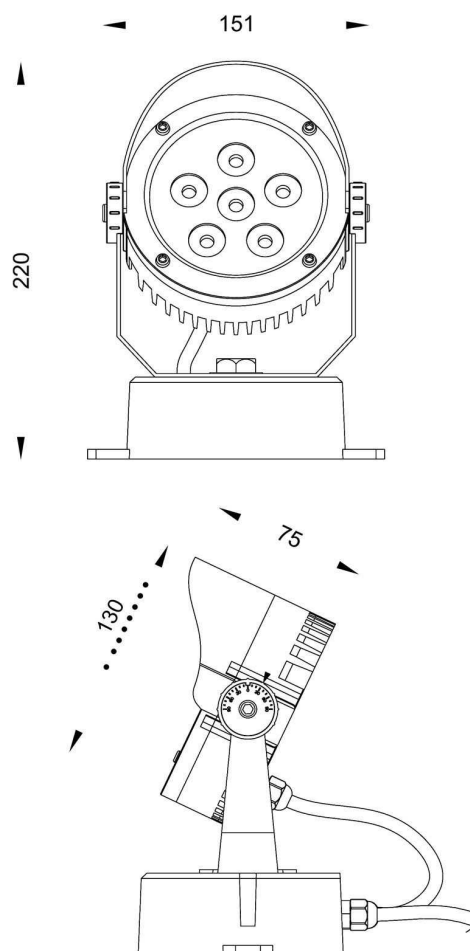

Artikel Nr.: 732063

Boden- / Wand- / Deckenleuchte, Carinae, anthrazit, 24V DC, 16,90 W, RGB

Lichtrichtung

Dreh- und Schwenkbereich	schwenkbar
Neigungswinkel	
Abstrahlverhalten	
Reflektor / Linse	symmetrisch

Abmessungen und Gewicht

Länge	220,00
Breite	151,00
Höhe	75,00
Durchmesser	130,00
Gewicht	1591 g

Grenzwerte

Die Überschreitung der Grenzwerte und Betriebsspannung führt zu einer starken Verkürzung der Lebensdauer sowie Zerstörung der LED Module.

Betriebstemperatur	-20°C - +50°C
Lagertemperatur	-10°C - +60°C
IP - Schutzart	IP65