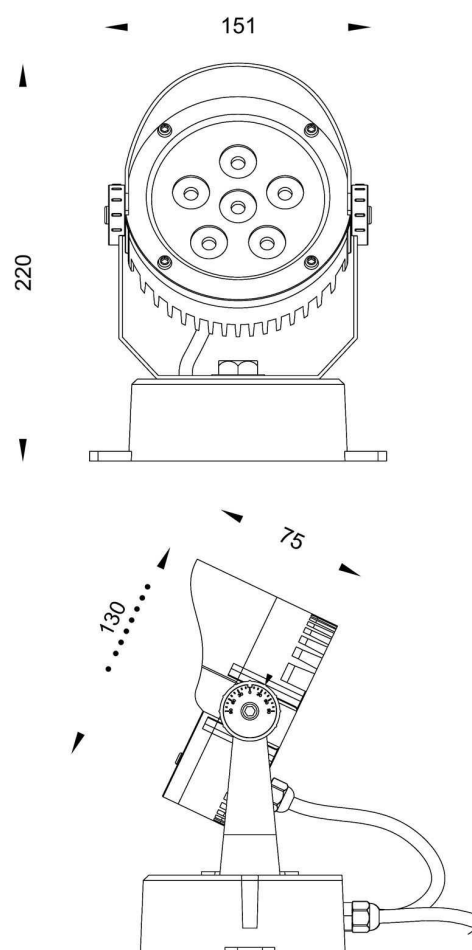

Article no.: 732063

Ground- / Wall- / Ceiling lamp, Carinae, anthracite, 24V DC, 16,90 W, RGB

Light Direction

Rotating and tilting range	swivel
Angle of inclination	
Radiation direction	
Reflector / lense	symmetrisch

Dimensions & Weight

Length	220,00
Width	151,00
Height	75,00
Diameter	130,00
Product Weight	1591 g

Absolute maximum ratings

The LED will get damaged and the lifetime will decrease when you overrun absolute maximum ratings.

Working temperature	-20°C - +50°C
Storage temperature	-10°C - +60°C
IP - Code	IP65