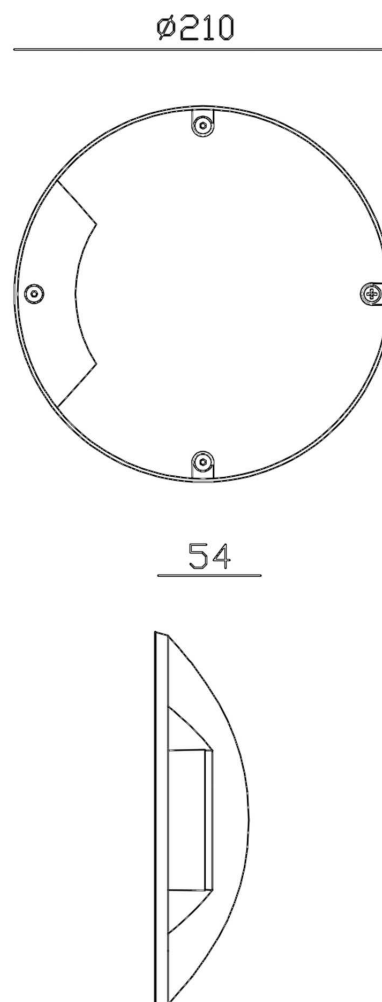

Article no.: 732048

Ground- / Wall- / Ceiling lamp, Helios I, Slate grey RAL 7015, 220-240V AC/50-60Hz, 1,00 W, warmwhite

Light Direction

Rotating and tilting range	fixed
Angle of inclination	
Radiation direction	
Reflector / lense	

Dimensions & Weight

Length	
Width	
Height	54 mm
Diameter	210 mm
Product Weight	678 g

Absolute maximum ratings

The LED will get damaged and the lifetime will decrease when you overrun absolute maximum ratings.

Working temperature	-20°C - +40°C
Storage temperature	-30°C - +50°C
IP - Code	IP67