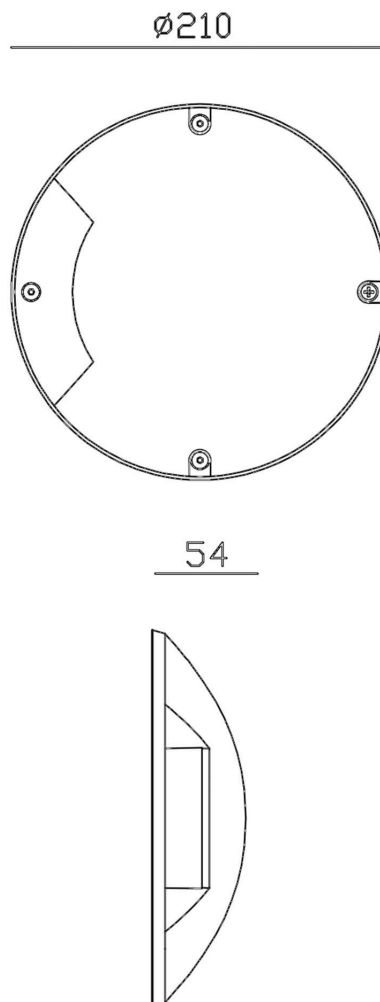

Artikel Nr.: 732048

Boden- / Wand- / Deckenleuchte, Helios I, Schiefergrau RAL 7015, 220-240V AC/50-60Hz, 1,00 W, Warmweiß

Lichtrichtung

Dreh- und Schwenkbereich	feststehend
Neigungswinkel	
Abstrahlverhalten	
Reflektor / Linse	

Abmessungen und Gewicht

Länge	
Breite	
Höhe	54 mm
Durchmesser	210 mm
Gewicht	678 g

Grenzwerte

Die Überschreitung der Grenzwerte und Betriebsspannung führt zu einer starken Verkürzung der Lebensdauer sowie Zerstörung der LED Module.

Betriebstemperatur	-20°C - +40°C
Lagertemperatur	-30°C - +50°C
IP - Schutzart	IP67