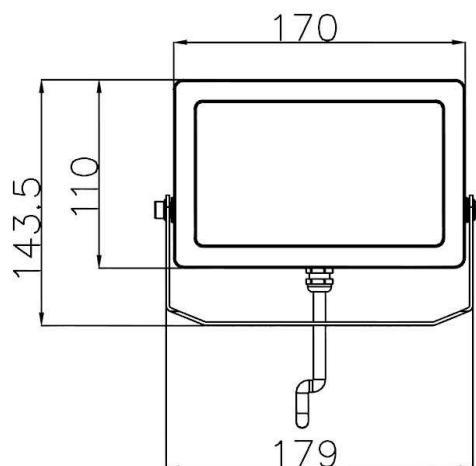

**Abmessungen und Gewicht**

Länge	170 mm
Breite	143,5 mm
Höhe	27 mm
Durchmesser	
Gewicht	834 g

**Grenzwerte**

Die Überschreitung der Grenzwerte und Betriebsspannung führt zu einer starken Verkürzung der Lebensdauer sowie Zerstörung der LED Module.

**Technical Data****General Characteristics**

<b>Material</b>	aluminum die casting
<b>Colour</b>	silver
<b>Optics</b>	
<b>included in delivery</b>	1,0 m connection cable

**Electrical Characteristics**

<b>Power / power consumption</b>	15,00 W / 16,00 W
<b>Input Voltage</b>	220-240V AC/50-60Hz
<b>Input current</b>	
<b>Base (standard designation)</b>	
<b>Number of Bases</b>	
<b>Power supply unit</b>	incl. LED-power supply unit
<b>Electronically reversible</b>	not dimmable
<b>Connection possibility</b>	Powerplug
<b>Protection class I, II, III</b>	I

**Dimensions & Weight**

Length	170 mm
Width	143,5 mm
Height	27 mm
Diameter	
Product Weight	834 g

**Absolute maximum ratings**

The LED will get damaged and the lifetime will decrease when you overrun absolute maximum ratings.