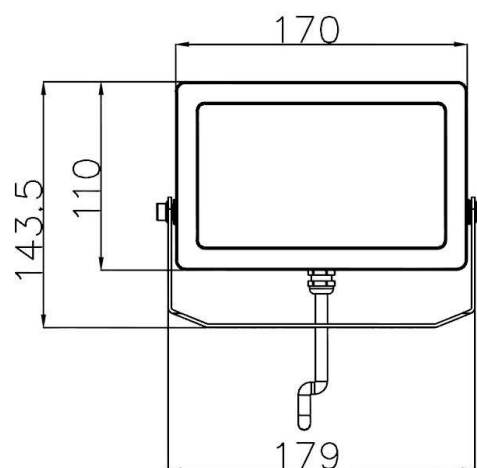

**Abmessungen und Gewicht**

Länge	170 mm
Breite	143,5 mm
Höhe	27 mm
Durchmesser	
Gewicht	834 g

**Grenzwerte**

Die Überschreitung der Grenzwerte und Betriebsspannung führt zu einer starken Verkürzung der Lebensdauer sowie Zerstörung der LED Module.

**Technical Data****General Characteristics**

<b>Material</b>	aluminum die casting
<b>Colour</b>	silver
<b>Optics</b>	
<b>included in delivery</b>	1,0 m connection cable

**Electrical Characteristics**

<b>Power / power consumption</b>	15,00 W / 16,00 W
<b>Input Voltage</b>	220-240V AC/50-60Hz
<b>Input current</b>	
<b>Base (standard designation)</b>	
<b>Number of Bases</b>	
<b>Power supply unit</b>	incl. LED-power supply unit
<b>Electronically reversible</b>	not dimmable
<b>Connection possibility</b>	Powerplug
<b>Protection class I, II, III</b>	I

**Article no.: 732028**

Ground- / Wall- / Ceiling lamp, FLOOD SMD, silver, 220-240V AC/50-60Hz, 15,00 W, neutral white

**Light Direction**

Rotating and tilting range	swivel
Angle of inclination	
Radiation direction	
Reflector / lense	

**Dimensions & Weight**

Length	170 mm
Width	143,5 mm
Height	27 mm
Diameter	
Product Weight	834 g

**Absolute maximum ratings**

The LED will get damaged and the lifetime will decrease when you overrun absolute maximum ratings.