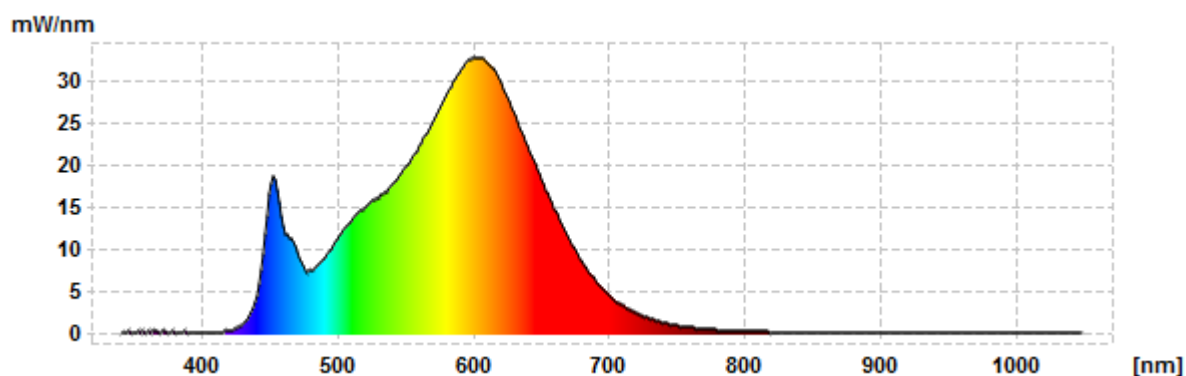

Spectrum Test Report

DEKO-LIGHT
ELEKTRONIK VERTRIEBS GMBH

Client name:	Deko Light Elektronik Vertriebs GmbH	Report time:	2017-09-07
Item No:	731110	Model name:	Wandaufbauleuchte dunkel grau

Results

Spectrum

CIE 1931 2° observer		CIE 1964 10° observer		Color Parameters	
x	0.4374	x	0.4443	CCT [k]	3008
y	0.4061	y	0.4032	Chromaticity Error	0.002
u'	0.2500	u'	0.2557	Color Peak	601.19
v'	0.5222	v'	0.5222	Color Peak Value	32.79
				Color Dominant	582.5
				Radiometric	4.7628
Rendering Indices		Ra	82.7		
R1	81.7	R8	57.8		
R2	92.8	R9	6.0	Electrical Parameters	
R3	94.4	R10	83.6	Luminous [lm]	1572.18
R4	80.0	R11	79.6	Luminous Efficacy [lm/W]	94.1423
R5	82.0	R12	71.3	Power [W]	16,7
R6	91.6	R13	84.6	Current [A]	0
R7	81.6	R14	97.5	Voltage [V]	230