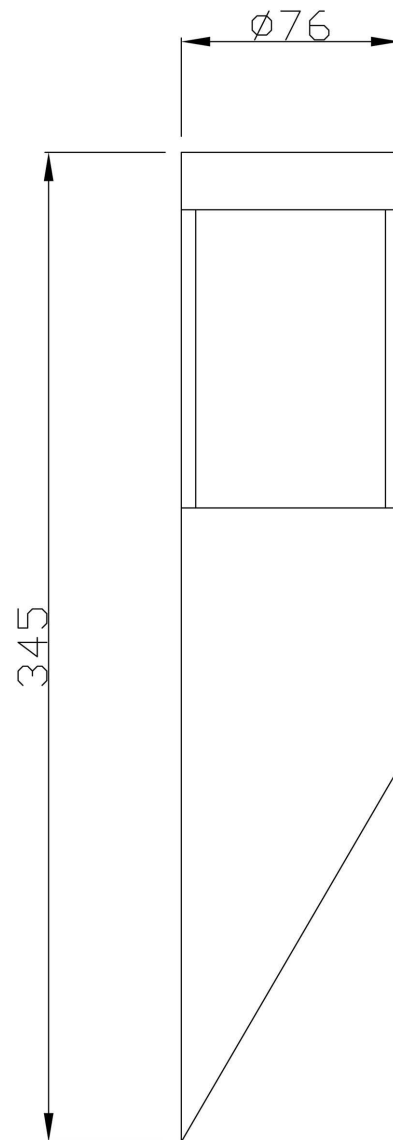

Artikel Nr.: 731106

Wandaufbauleuchte, Porrima I, Silber, 220-240V AC/50-60Hz, 1x max. 5,00 W

Technische Daten

Charakteristik

Material	Edelstahl
Farbe	Silber
Optik	gebürstet
im Lieferumfang	2x Schrauben mit Dübel

Artikel Nr.: 731106

Wandaufbauleuchte, Porrima I, Silber, 220-240V AC/50-60Hz, 1x max. 5,00 W

Lichtrichtung

Dreh- und Schwenkbereich	feststehend
Neigungswinkel	
Abstrahlverhalten	
Reflektor / Linse	

Abmessungen und Gewicht

Länge	
Breite	
Höhe	345 mm
Durchmesser	76 mm
Deckenabhängung	
Gewicht	410 g

Sockelmaß

Länge	
Breite	
Höhe	
Durchmesser	

Artikel Nr.: 731106

Wandaufbauleuchte, Porrima I, Silber, 220-240V AC/50-60Hz, 1x max. 5,00 W

Dimensions & Weight

Length	
Width	
Height	345 mm
Diameter	76 mm
Suspensions from ceiling	
Product Weight	410 g

Base dimensions

Length	
Width	
Height	
Diameter	

Article no.: 731106

Surface mounted wall lamp, Porrima I, silver, 220-240V AC/50-60Hz, 1x max. 5,00 W