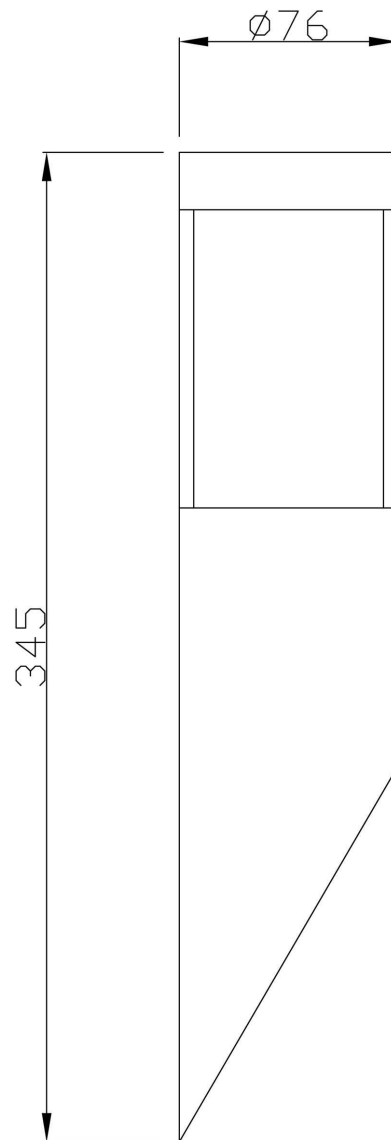

Article no.: 731106

Surface mounted wall lamp, Porrima I, silver, 220-240V AC/50-60Hz, 1x max. 5,00 W

Light Direction

Rotating and tilting range	fixed
Angle of inclination	
Radiation direction	
Reflector / lense	

Dimensions & Weight

Length	
Width	
Height	345 mm
Diameter	76 mm
Suspensions from ceiling	
Product Weight	410 g

Base dimensions

Length	
Width	
Height	
Diameter