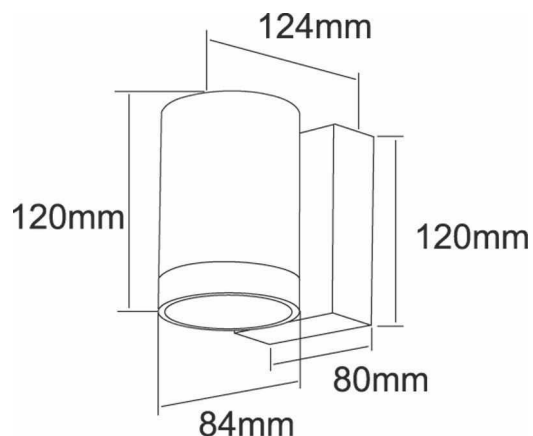

**Abmessungen und Gewicht**

<b>Länge</b>	84,00
<b>Breite</b>	124,00
<b>Höhe</b>	120,00
<b>Durchmesser</b>	84,00
<b>Deckenabhängung</b>	0,00
<b>Gewicht</b>	808 g

**Sockelmaß**

<b>Länge</b>	120,00
<b>Breite</b>	80,00
<b>Höhe</b>	34,00
<b>Durchmesser</b>	0,00

#### Light Technical Data

<b>Bulb</b>	LED-module fixed
<b>Colour Designation</b>	warmwhite
<b>Colour temperature</b>	3000 K
<b>Luminous flux</b>	810 lm
<b>Beam angle</b>	53°
<b>LED type</b>	AC COB
<b>LED quantity</b>	1
<b>Spectral power distribution</b>	581 nm

### Dimensions & Weight

Length	84,00
Width	124,00
Height	120,00
Diameter	84,00
Suspensions from ceiling	0,00
Product Weight	808 g

### Base dimensions

Length	120,00
Width	80,00
Height	34,00
Diameter	0,00