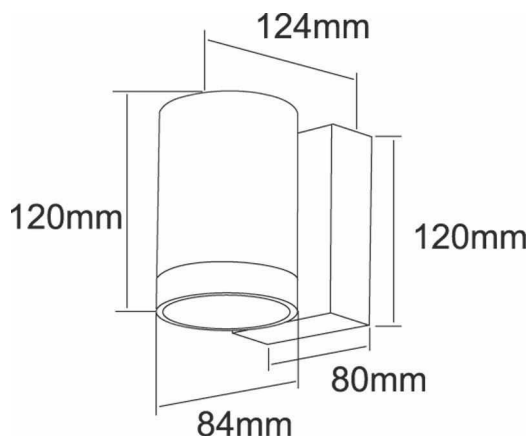

Artikel Nr.: 731072

Wandaufbauleuchte, Mobby II Single, Schwarzgrau RAL 7021, 220-240V AC/50-60Hz, 9,00W, Warmweiß

Lichtrichtung

Dreh- und Schwenkbereich	feststehend
Neigungswinkel	
Abstrahlverhalten	
Reflektor / Linse	symmetrisch

Abmessungen und Gewicht

Länge	84,00
Breite	124,00
Höhe	120,00
Durchmesser	84,00
Deckenabhängung	0,00
Gewicht	808 g

Sockelmaß

Länge	120,00
Breite	80,00
Höhe	34,00
Durchmesser	0,00