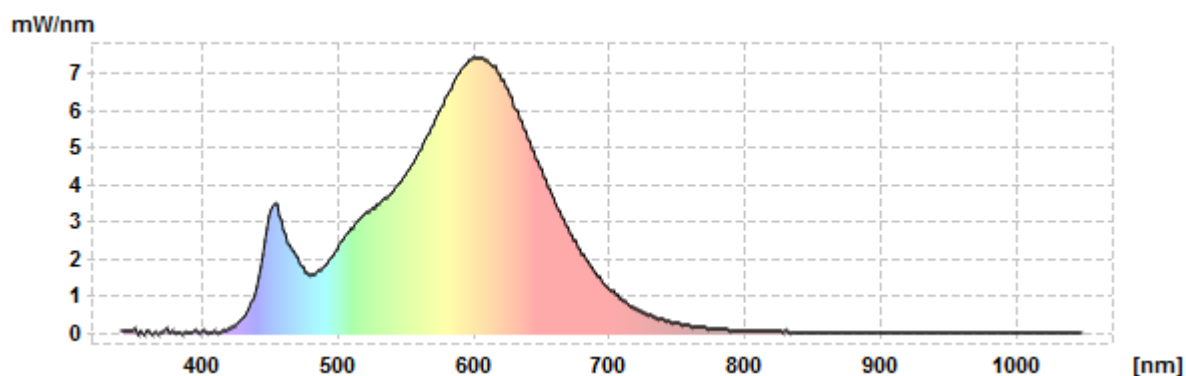

# Spectrum Test Report

**DEKO-LIGHT**  
ELEKTRONIK VERTRIEBS GMBH

<b>Client name:</b>	Deko-Light Elektronik Vertriebs GmbH	<b>Report time:</b>	2016-09-08
<b>Item No:</b>	731056	<b>Model name:</b>	Surface Mounted Wall Lamp

## Results

### Spectrum

CIE 1931 2° observer		CIE 1964 10° observer		Color Parameters	
x	0.4448	x	0.4514	CCT [k]	2881
y	0.4052	y	0.4020	Chromaticity Error	0.003
u'	0.2552	u'	0.2609	Color Peak	601.19
v'	0.5230	v'	0.5227	Color Peak Value	7.42
				Color Dominant	583.5
				Radiometric	1.0797
Rendering Indices		Ra	82.6		
R1	81.6	R8	57.7		
R2	92.8	R9	7.7	<b>Electrical Parameters</b>	
R3	94.1	R10	83.8	Luminous [lm]	349.19
R4	79.7	R11	79.2	Luminous Efficacy [lm/W]	32.6955
R5	82.0	R12	74.6	Power [W]	10,68
R6	91.8	R13	84.4	Current [A]	0
R7	81.2	R14	97.5	Voltage [V]	230