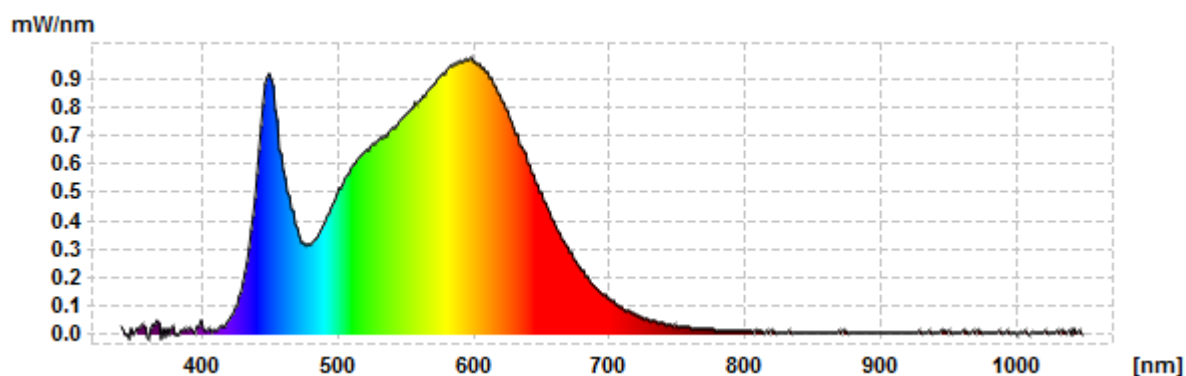

Spectrum Test Report

DEKO-LIGHT
ELEKTRONIK VERTRIEBS GMBH

Client name:	Deko-Light Elektronik Vertriebs GmbH	Report time:	2016-08-17
Item No:	731039	Model name:	surface mounted wall lamp

Results

Spectrum

CIE 1931 2° observer		CIE 1964 10° observer		Color Parameters	
x	0.3841	x	0.3902	CCT [k]	3950
y	0.3830	y	0.3798	Chromaticity Error	0.003
u'	0.2250	u'	0.2303	Color Peak	598.86
v'	0.5049	v'	0.5044	Color Peak Value	0.98
				Color Dominant	578.3
				Radiometric	0.1674
Rendering Indices		Ra	83.5		
R1	81.5	R8	64.2		
R2	89.7	R9	7.8	Electrical Parameters	
R3	96.0	R10	75.8	Luminous [lm]	55.21
R4	82.5	R11	81.7	Luminous Efficacy [lm/W]	34.5085
R5	81.9	R12	65.8	Power [W]	1,6
R6	86.2	R13	83.5	Current [A]	0
R7	86.2	R14	98.0	Voltage [V]	230