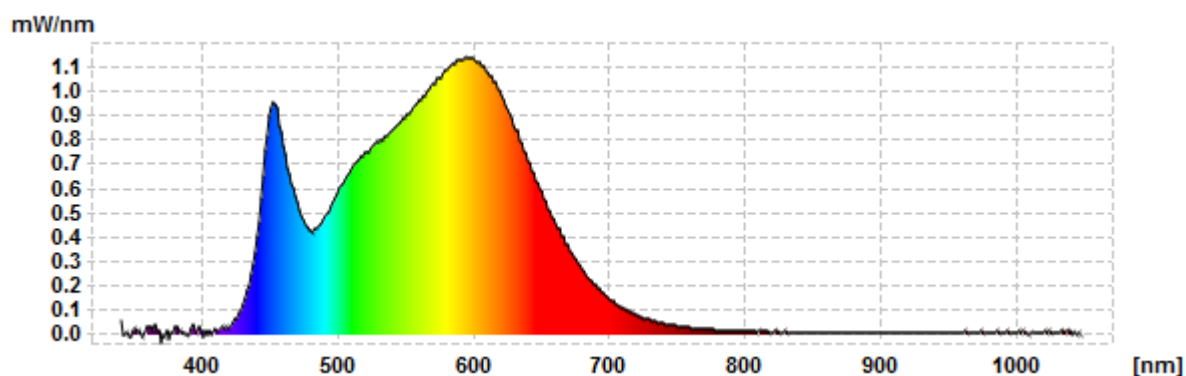

Spectrum Test Report

DEKO-LIGHT
ELEKTRONIK VERTRIEBS GMBH

Client name:	Deko-Light Elektronik Vertriebs GmbH	Report time:	2016-08-17
Item No:	731037	Model name:	surface mounted wall lamp

Results

Spectrum

CIE 1931 2° observer		CIE 1964 10° observer		Color Parameters	
x	0.3898	x	0.3967	CCT [k]	3872
y	0.3922	y	0.3903	Chromaticity Error	0.005
u'	0.2251	u'	0.2303	Color Peak	600.26
v'	0.5096	v'	0.5098	Color Peak Value	1.15
				Color Dominant	577.5
				Radiometric	0.1937
Rendering Indices		Ra	83.6		
R1	81.5	R8	63.0		
R2	91.1	R9	7.2	Electrical Parameters	
R3	96.8	R10	79.0	Luminous [lm]	64.73
R4	80.8	R11	80.0	Luminous Efficacy [lm/W]	30.8243
R5	81.5	R12	64.0	Power [W]	2,1
R6	88.2	R13	84.1	Current [A]	0
R7	85.5	R14	98.5	Voltage [V]	230