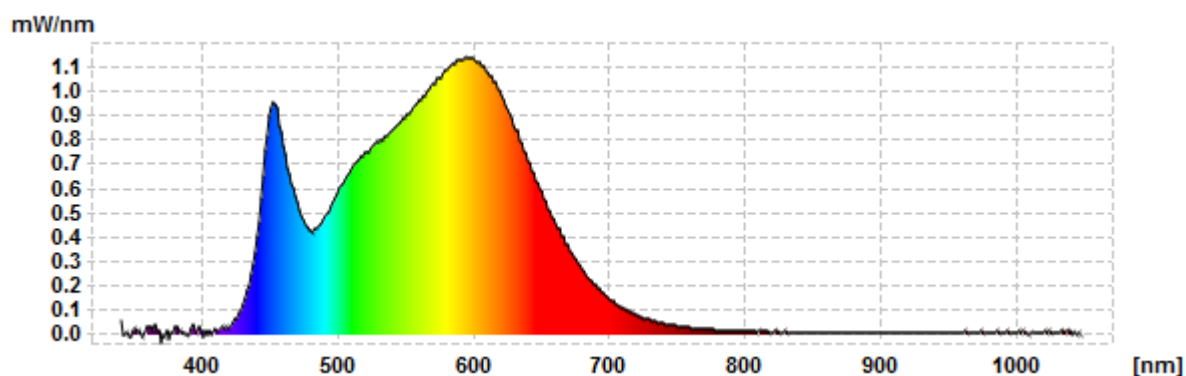

Spectrum Test Report

DEKO-LIGHT
ELEKTRONIK VERTRIEBS GMBH

Client name:	Deko-Light Elektronik Vertriebs GmbH	Report time:	2016-08-17
Item No:	731036	Model name:	surface mounted wall lamp

Results

Spectrum

CIE 1931 2° observer		CIE 1964 10° observer		Color Parameters	
x	0.3898	x	0.3967	CCT [k]	3872
y	0.3922	y	0.3903	Chromaticity Error	0.005
u'	0.2251	u'	0.2303	Color Peak	600.26
v'	0.5096	v'	0.5098	Color Peak Value	1.15
				Color Dominant	577.5
				Radiometric	0.1937
Rendering Indices		Ra	83.6		
R1	81.5	R8	63.0		
R2	91.1	R9	7.2	Electrical Parameters	
R3	96.8	R10	79.0	Luminous [lm]	64.73
R4	80.8	R11	80.0	Luminous Efficacy [lm/W]	30.8243
R5	81.5	R12	64.0	Power [W]	2,1
R6	88.2	R13	84.1	Current [A]	0
R7	85.5	R14	98.5	Voltage [V]	230