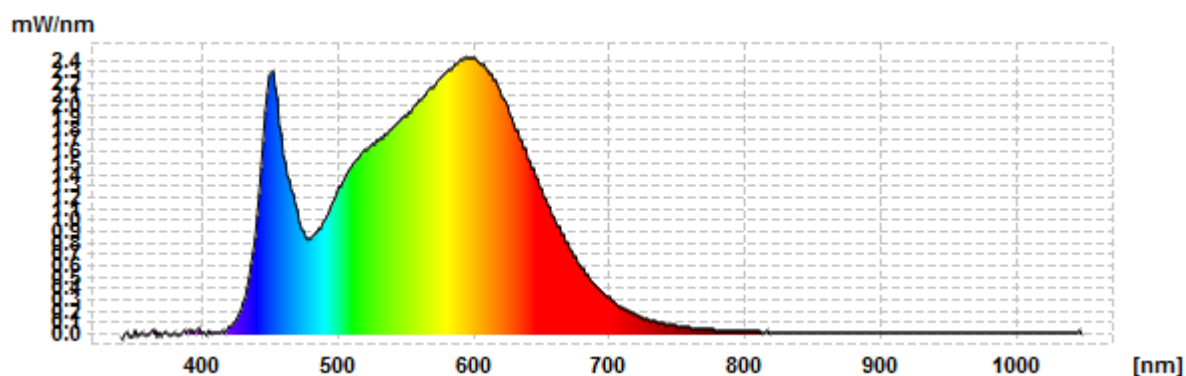

Spectrum Test Report

DEKO-LIGHT
ELEKTRONIK VERTRIEBS GMBH

Client name:	Deko-Light Elektronik Vertriebs GmbH	Report time:	2016-08-17
Item No:	731034	Model name:	surface mounted wall lamp

Results

Spectrum

CIE 1931 2° observer		CIE 1964 10° observer		Color Parameters	
x	0.3870	x	0.3936	CCT [k]	3904
y	0.3873	y	0.3851	Chromaticity Error	0.004
u'	0.2253	u'	0.2304	Color Peak	598.86
v'	0.5071	v'	0.5071	Color Peak Value	2.43
				Color Dominant	578.0
				Radiometric	0.4149
Rendering Indices		Ra	84.3		
R1	82.5	R8	64.8		
R2	91.1	R9	10.9		
R3	96.8	R10	78.9	Electrical Parameters	
R4	82.5	R11	81.9	Luminous [lm]	137.96
R5	82.5	R12	64.4	Luminous Efficacy [lm/W]	43.1121
R6	87.9	R13	84.8	Power [W]	3,2
R7	86.3	R14	98.6	Current [A]	0
				Voltage [V]	230