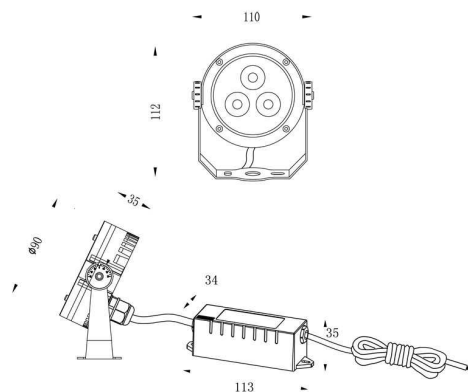

**Abmessungen und Gewicht**

<b>Länge</b>	112 mm
<b>Breite</b>	110 mm
<b>Höhe</b>	35 mm
<b>Durchmesser</b>	90 mm
<b>Gewicht</b>	780 g

**Grenzwerte**

Die Überschreitung der Grenzwerte und Betriebsspannung führt zu einer starken Verkürzung der Lebensdauer sowie Zerstörung der LED Module.

**Dimensions & Weight**

Length	112 mm
Width	110 mm
Height	35 mm
Diameter	90 mm
Product Weight	780 g

**Absolute maximum ratings**

The LED will get damaged and the lifetime will decrease when you overrun absolute maximum ratings.