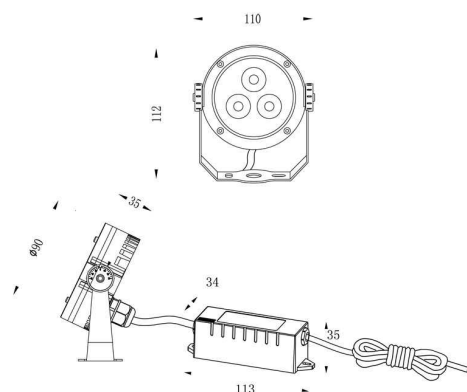

**Abmessungen und Gewicht**

<b>Länge</b>	112 mm
<b>Breite</b>	110 mm
<b>Höhe</b>	35 mm
<b>Durchmesser</b>	90 mm
<b>Gewicht</b>	780 g

**Grenzwerte**

Die Überschreitung der Grenzwerte und Betriebsspannung führt zu einer starken Verkürzung der Lebensdauer sowie Zerstörung der LED Module.

**Article no.: 730457**

Ground- / Wall- / Ceiling lamp, Power Spot not dimmable, anthracite, 24V DC, 5,80 W, coldwhite

**Light Direction**

Rotating and tilting range	rotatable-swivel
Angle of inclination	
Radiation direction	
Reflector / lense	symmetrisch

**Dimensions & Weight**

Length	112 mm
Width	110 mm
Height	35 mm
Diameter	90 mm
Product Weight	780 g

**Absolute maximum ratings**

The LED will get damaged and the lifetime will decrease when you overrun absolute maximum ratings.