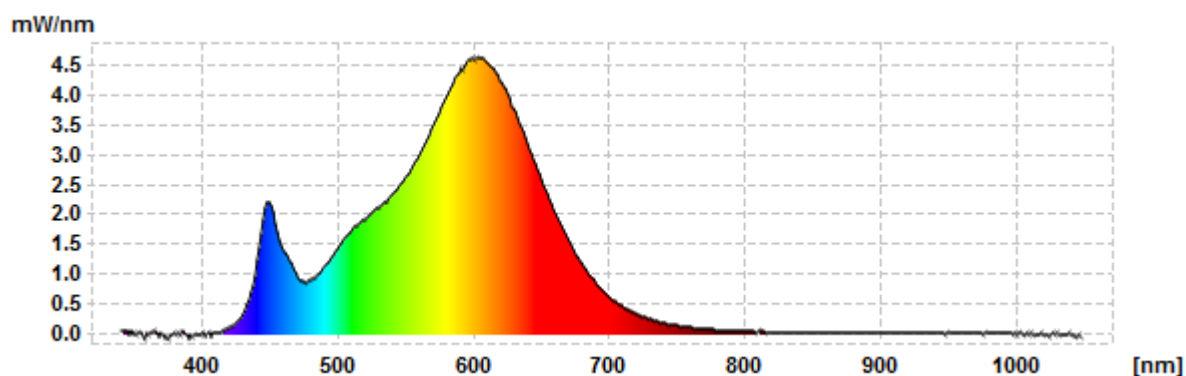

Spectrum Test Report

DEKO-LIGHT
ELEKTRONIK VERTRIEBS GMBH

Client name:	Deko Light Elektronik Vertriebs GmbH	Report time:	2018-01-17
Item No:	730368	Model name:	Stehleuchte Rosa II

Results

Spectrum

CIE 1931 2° observer		CIE 1964 10° observer		Color Parameters	
x	0.4450	x	0.4513	CCT [k]	2860
y	0.4031	y	0.3990	Chromaticity Error	0.004
u'	0.2562	u'	0.2622	Color Peak	603.98
v'	0.5222	v'	0.5216	Color Peak Value	4.64
				Color Dominant	583.9
				Radiometric	0.6480
Rendering Indices		Ra	81.5		
R1	80.2	R8	55.1		
R2	91.8	R9	1.8	Electrical Parameters	
R3	94.2	R10	81.9	Luminous [lm]	214.84
R4	79.0	R11	78.5	Luminous Efficacy [lm/W]	31.5941
R5	80.9	R12	75.7	Power [W]	6,8
R6	90.7	R13	83.0	Current [A]	0
R7	80.2	R14	97.5	Voltage [V]	230