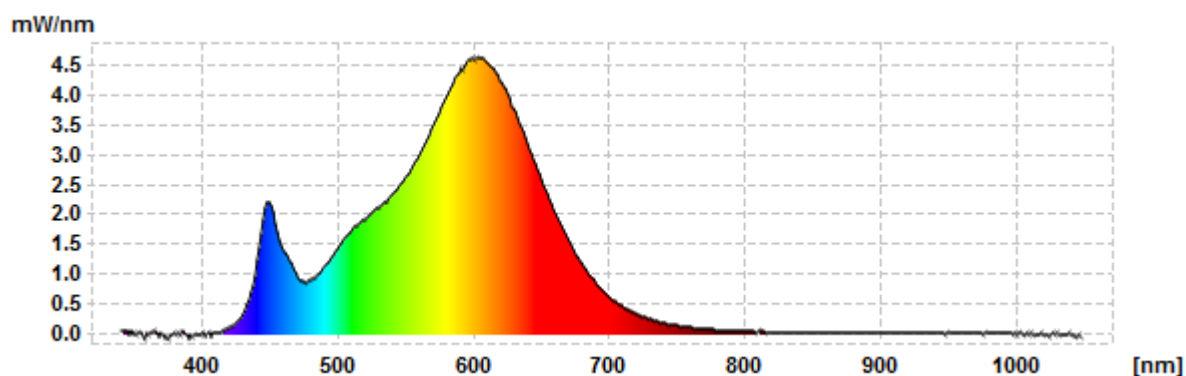

Spectrum Test Report

DEKO-LIGHT
ELEKTRONIK VERTRIEBS GMBH

Client name:	Deko Light Elektronik Vertriebs GmbH	Report time:	2017-07-17
Item No:	730367	Model name:	Rosa I

Results

Spectrum

CIE 1931 2° observer		CIE 1964 10° observer		Color Parameters	
x	0.4450	x	0.4513	CCT [k]	2860
y	0.4031	y	0.3990	Chromaticity Error	0.004
u'	0.2562	u'	0.2622	Color Peak	603.98
v'	0.5222	v'	0.5216	Color Peak Value	4.64
				Color Dominant	583.9
				Radiometric	0.6480
Rendering Indices		Ra	81.5		
R1	80.2	R8	55.1		
R2	91.8	R9	1.8	Electrical Parameters	
R3	94.2	R10	81.9	Luminous [lm]	214.84
R4	79.0	R11	78.5	Luminous Efficacy [lm/W]	31.5941
R5	80.9	R12	75.7	Power [W]	6,8
R6	90.7	R13	83.0	Current [A]	0
R7	80.2	R14	97.5	Voltage [V]	230