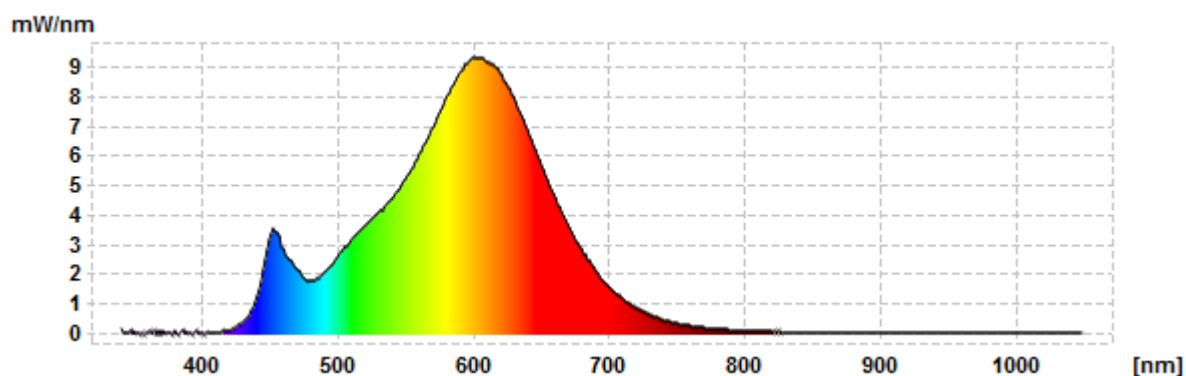

Spectrum Test Report

DEKO-LIGHT
ELEKTRONIK VERTRIEBS GMBH

Client name:	Deko Light Elektronik Vertriebs GmbH	Report time:	2017-07-12
Item No:	730355	Model name:	Cube

Results

Spectrum

CIE 1931 2° observer		CIE 1964 10° observer		Color Parameters	
x	0.4588	x	0.4659	CCT [k]	2728
y	0.4124	y	0.4087	Chromaticity Error	0.003
u'	0.2610	u'	0.2673	Color Peak	600.26
v'	0.5279	v'	0.5275	Color Peak Value	9.33
				Color Dominant	583.8
				Radiometric	1.3238
Rendering Indices		Ra	81.2		
R1	79.6	R8	55.8		
R2	91.5	R9	4.6	Electrical Parameters	
R3	94.7	R10	81.0	Luminous [lm]	429.53
R4	77.5	R11	75.9	Luminous Efficacy [lm/W]	50.5335
R5	79.7	R12	72.3	Power [W]	8,5
R6	90.3	R13	82.4	Current [A]	0
R7	80.8	R14	97.8	Voltage [V]	230