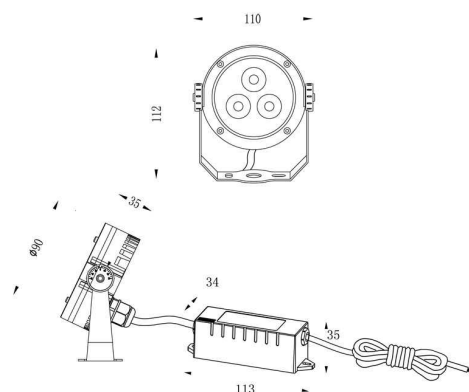

**Abmessungen und Gewicht**

<b>Länge</b>	112 mm
<b>Breite</b>	110 mm
<b>Höhe</b>	35 mm
<b>Durchmesser</b>	90 mm
<b>Gewicht</b>	

**Grenzwerte**

Die Überschreitung der Grenzwerte und Betriebsspannung führt zu einer starken Verkürzung der Lebensdauer sowie Zerstörung der LED Module.

**Technical Data**
**General Characteristics**

<b>Material</b>	aluminum die casting
<b>Colour</b>	anthracite
<b>Optics</b>	
<b>included in delivery</b>	2,0 m connecting cable

**Electrical Characteristics**

### Light Direction

Rotating and tilting range	rotatable-swivel
Angle of inclination	
Radiation direction	
Reflector / lense	symmetrisch

### Dimensions & Weight

Length	112 mm
Width	110 mm
Height	35 mm
Diameter	90 mm
Product Weight	