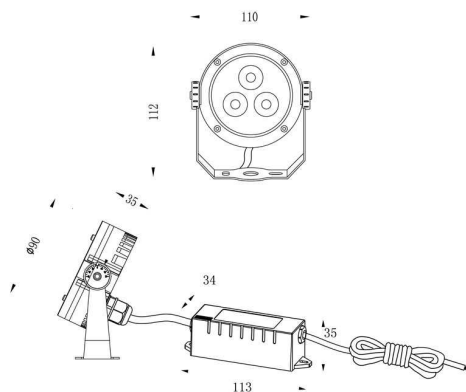

**Abmessungen und Gewicht**

<b>Länge</b>	112 mm
<b>Breite</b>	110 mm
<b>Höhe</b>	35 mm
<b>Durchmesser</b>	90 mm
<b>Gewicht</b>	

**Grenzwerte**

Die Überschreitung der Grenzwerte und Betriebsspannung führt zu einer starken Verkürzung der Lebensdauer sowie Zerstörung der LED Module.

### Dimensions & Weight

Length	112 mm
Width	110 mm
Height	35 mm
Diameter	90 mm
Product Weight	