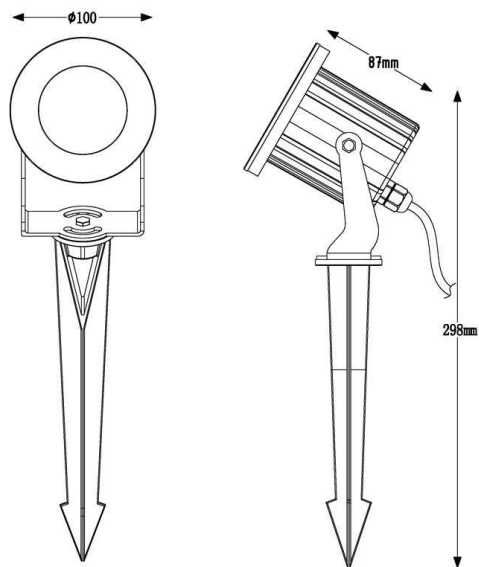

**Artikel Nr.: 730190**

Boden- / Wand- / Deckenleuchte, Power Spot COB IV WW, Anthrazit, 220-240V AC/50-60Hz, 4,50 W, Warmweiß

**Lichtrichtung**

<b>Dreh- und Schwenkbereich</b>	schwenkbar
<b>Neigungswinkel</b>	
<b>Abstrahlverhalten</b>	
<b>Reflektor / Linse</b>	symmetrisch

**Abmessungen und Gewicht**

<b>Länge</b>	87 mm
<b>Breite</b>	100 mm
<b>Höhe</b>	
<b>Durchmesser</b>	100 mm
<b>Gewicht</b>	849 g

**Grenzwerte**

Die Überschreitung der Grenzwerte und Betriebsspannung führt zu einer starken Verkürzung der Lebensdauer sowie Zerstörung der LED Module.

### Dimensions & Weight

Length	87 mm
Width	100 mm
Height	
Diameter	100 mm
Product Weight	849 g