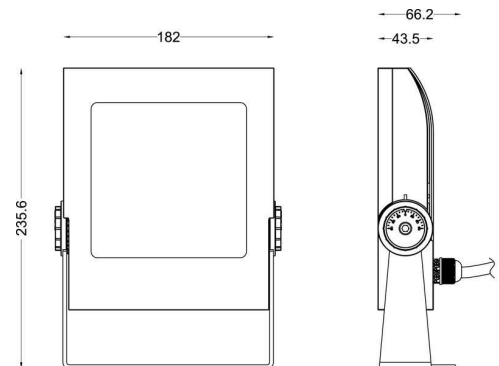

**Abmessungen und Gewicht**

<b>Länge</b>	235,6 mm
<b>Breite</b>	182 mm
<b>Höhe</b>	66,2 mm
<b>Durchmesser</b>	
<b>Gewicht</b>	2260 g

**Grenzwerte**

**Die Überschreitung der Grenzwerte und Betriebsspannung führt zu einer starken Verkürzung der Lebensdauer sowie Zerstörung der LED Module.**

**Technical Data**
**General Characteristics**

<b>Material</b>	aluminum die casting
<b>Colour</b>	anthracite
<b>Optics</b>	
<b>included in delivery</b>	2,0 m connection cable

**Electrical Characteristics**

### Light Direction

Rotating and tilting range	swivel
Angle of inclination	
Radiation direction	
Reflector / lense	symmetrisch

### Dimensions & Weight

Length	235,6 mm
Width	182 mm
Height	66,2 mm
Diameter	
Product Weight	2260 g