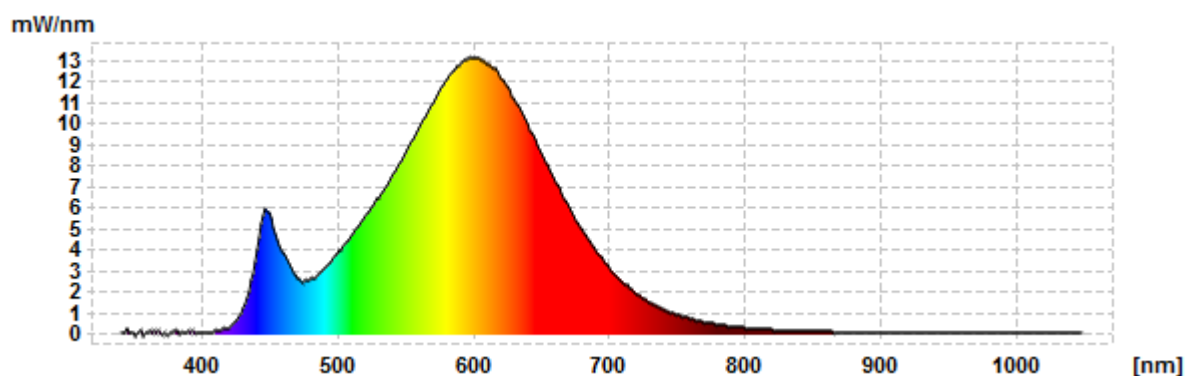

Spectrum Test Report

DEKO-LIGHT
ELEKTRONIK VERTRIEBS GMBH

Client name:	Deko Light Elektronik Vertriebs GmbH	Report time:	2017-07-07
Item No:	730134	Model name:	Coral I WW

Results

Spectrum

CIE 1931 2° observer		CIE 1964 10° observer		Color Parameters	
x	0.4461	x	0.4532	CCT [k]	2897
y	0.4098	y	0.4044	Chromaticity Error	0.003
u'	0.2540	u'	0.2610	Color Peak	599.32
v'	0.5250	v'	0.5240	Color Peak Value	13.14
				Color Dominant	582.9
				Radiometric	2.0753
Rendering Indices		Ra	80.2		
R1	77.5	R8	58.7		
R2	88.3	R9	6.5	Electrical Parameters	
R3	96.6	R10	72.7	Luminous [lm]	652.48
R4	76.5	R11	72.7	Luminous Efficacy [lm/W]	54.4819
R5	76.9	R12	65.3	Power [W]	11,976
R6	84.0	R13	79.5	Current [A]	0.499
R7	83.5	R14	98.2	Voltage [V]	24